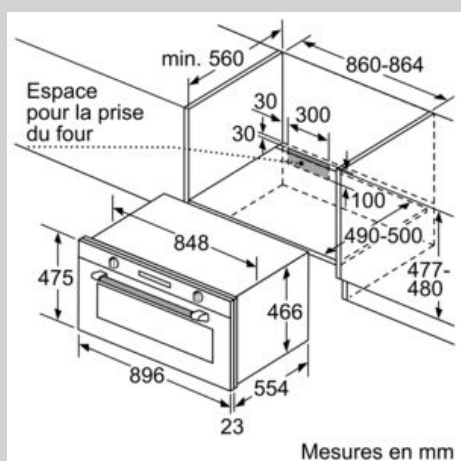

A+

Équipement

Données techniques

Couleur de la façade : Inox, Noir
Type de construction : Encastrable
Système de nettoyage intégré : Hydrolyse
Niche d'encastrement : 477-480 x 860-864 x 560 mm
Dimensions appareil H x L x P : 475 x 896 x 572 mm
Dimensions du produit emballé : 588 x 680 x 968 mm
Matériau du bandeau : Acier inox, Verre
Matériau de la porte : Verre
Poids net : 52,4 kg
Volume utile du four : 85 l
Matériau de la cavité : Autre
Contrôle de température : Electronique
Nombre de lampe(s) : 2
Longueur du cordon électrique : 115 cm
Code EAN : 4242004222453
Nombre de cavités - (2010/30/CE) : 1
Classe énergétique (2010/30/CE) : A+
Energy consumption per cycle conventional (2010/30/EC) : 0,74 kWh/cycle
Energy consumption per cycle forced air convection (2010/30/EC) : 1,11 kWh/cycle
Indice de classe énergétique - NOUVEAU (2010/30/CE) : 81,3 %
Puissance de raccordement : 3100 W
Intensité : 16 A
Tension : 220-240 V
Fréquence : 60; 50 Hz
Type de prise : sans fiche (raccordement électrique par un électricien)
Accessoires inclus : 1 x tôle de cuisson émaillée, 1 x grille, 1 x lèche-frite pour pyrolyse

Accessoires inclus :

- tôle de cuisson émaillée, grille, lèchefrite

Données techniques :

- Câble de raccordement : 115 cm
- Tension nominale : 220 - 240 V
- Puissance totale de raccordement : 3.1 kW

N 50, Four intégrable, 90 x 48 cm, Inox
L1ACH4MN0

Cotes

Mesures en mm

Mesures en mm

Mesures en mm