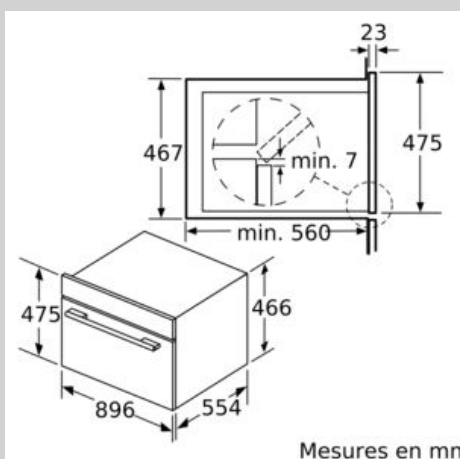

A+

Équipement

Données techniques

Couleur de la façade : Inox, Noir
Type de construction : Encastrable
Système de nettoyage intégré : Hydrolyse
Niche d'encastrement : 477-480 x 860-864 x 560 mm
Dimensions appareil H x L x P : 475 x 896 x 572 mm
Dimensions du produit emballé : 588 x 680 x 968 mm
Matériau du bandeau : Acier inox, Verre
Matériau de la porte : Verre
Poids net : 52,4 kg
Volume utile du four : 85 l
Matériau de la cavité : Autre
Contrôle de température : Electronique
Nombre de lampe(s) : 2
Longueur du cordon électrique : 115 cm
Code EAN : 4242004222453
Nombre de cavités - (2010/30/CE) : 1
Classe énergétique (2010/30/CE) : A+
Energy consumption per cycle conventional (2010/30/EC) : 0,74 kWh/cycle
Energy consumption per cycle forced air convection (2010/30/EC) : 1,11 kWh/cycle
Indice de classe énergétique - NOUVEAU (2010/30/CE) : 81,3 %
Puissance de raccordement : 3100 W
Intensité : 16 A
Tension : 220-240 V
Fréquence : 60; 50 Hz
Type de prise : sans fiche (raccordement électrique par un électricien)
Accessoires inclus : 1 x tôle de cuisson émaillée, 1 x grille, 1 x lèche-frite pour pyrolyse

Accessoires inclus :

- tôle de cuisson émaillée, grille, lèchefrite

Données techniques :

- Câble de raccordement : 115 cm
- Tension nominale : 220 - 240 V
- Puissance totale de raccordement : 3.1 kW

N 50, Four intégrable, 90 x 48 cm, Inox
L1ACH4MN0

Cotes

Mesures en mm

Mesures en mm

Mesures en mm