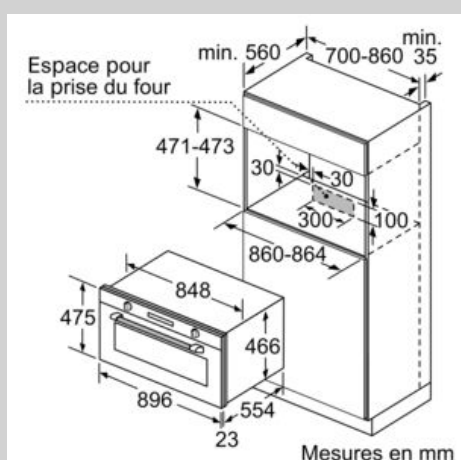

A+

Équipement

Données techniques

Couleur de la façade : Inox, Noir
Type de construction : Encastrable
Système de nettoyage intégré : Hydrolyse
Niche d'encastrement : 477-480 x 860-864 x 560 mm
Dimensions appareil H x L x P : 475 x 896 x 572 mm
Dimensions du produit emballé : 588 x 680 x 968 mm
Matériau du bandeau : Acier inox, Verre
Matériau de la porte : Verre
Poids net : 52,4 kg
Volume utile du four : 85 l
Matériau de la cavité : Autre
Contrôle de température : Electronique
Nombre de lampe(s) : 2
Longueur du cordon électrique : 115 cm
Code EAN : 4242004222453
Nombre de cavités - (2010/30/CE) : 1
Classe énergétique (2010/30/CE) : A+
Energy consumption per cycle conventional (2010/30/EC) : 0,74 kWh/cycle
Energy consumption per cycle forced air convection (2010/30/EC) : 1,11 kWh/cycle
Indice de classe énergétique - NOUVEAU (2010/30/CE) : 81,3 %
Puissance de raccordement : 3100 W
Intensité : 16 A
Tension : 220-240 V
Fréquence : 60; 50 Hz
Type de prise : sans fiche (raccordement électrique par un électricien)
Accessoires inclus : 1 x tôle de cuisson émaillée, 1 x grille, 1 x lèche-frite pour pyrolyse

Accessoires inclus :

- tôle de cuisson émaillée, grille, lèchefrite

Données techniques :

- Câble de raccordement : 115 cm
- Tension nominale : 220 - 240 V
- Puissance totale de raccordement : 3.1 kW

N 50, Four intégrable, 90 x 48 cm, Inox
L1ACH4MN0

Cotes

Mesures en mm

Mesures en mm

Mesures en mm