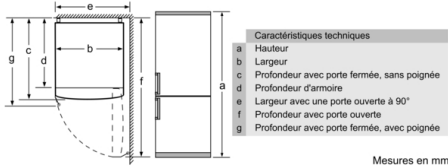

Série 4, Réfrigérateur combiné pose-libre, 203 x 60 cm, Couleur Inox KGN397LEQ

Nom de l'appareil	a	b	c	d	e	f	g
KGN39/KGF39 (poignée intérieure)	2030	600	660	590	600	1210	660
KGN39/KGF39 (poignée extérieure)	2030	600	660	590	640	1210	700

Si l'appareil est installé directement contre le mur, vous pouvez sortir entièrement tous les tiroirs.
* Avec et sans poignée extérieure.