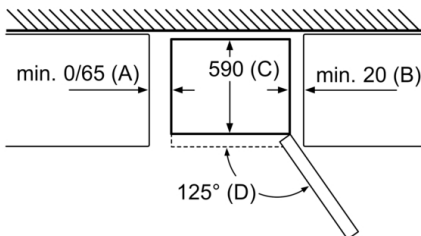

Nom de l'appareil	A	B	C	D
KGN33, 36, 39, 46, 49	0/65	20	590	125
KGF39, 49	0/65	20	590	125

Dimensions A :
pour les modèles équipés de poignées
intégrées verticalement, une distance
minimale de 65 mm est requise pour faciliter
l'ouverture.
Mesures en mm