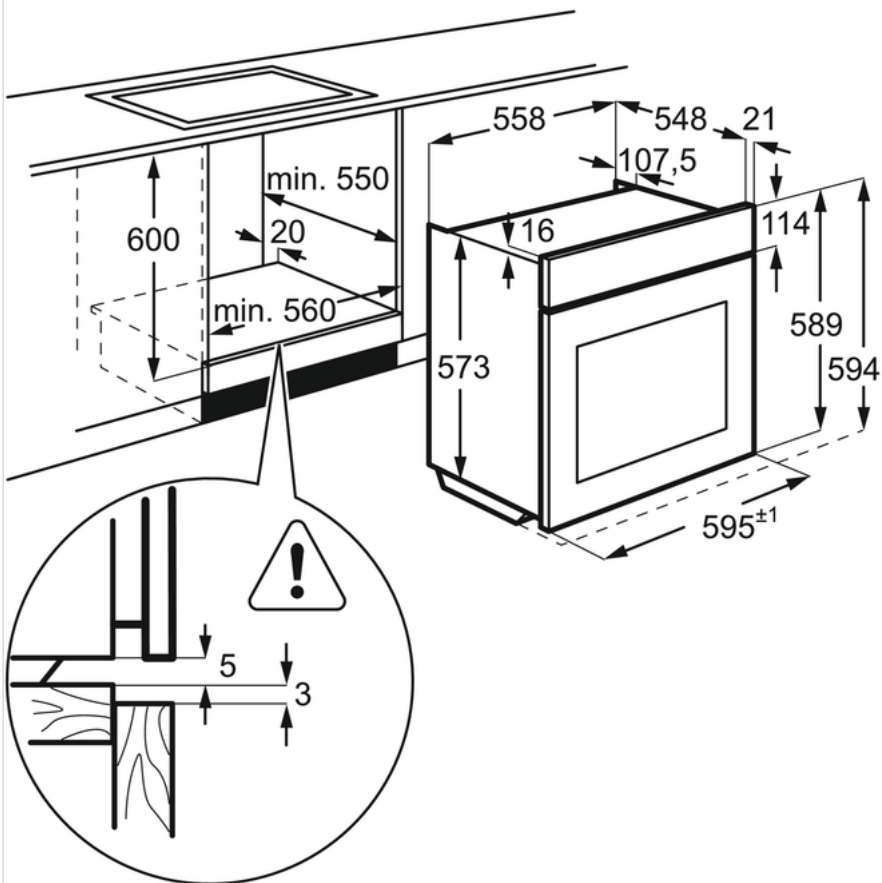

EOE7P11X Four

PSGBOV170DE0000Z