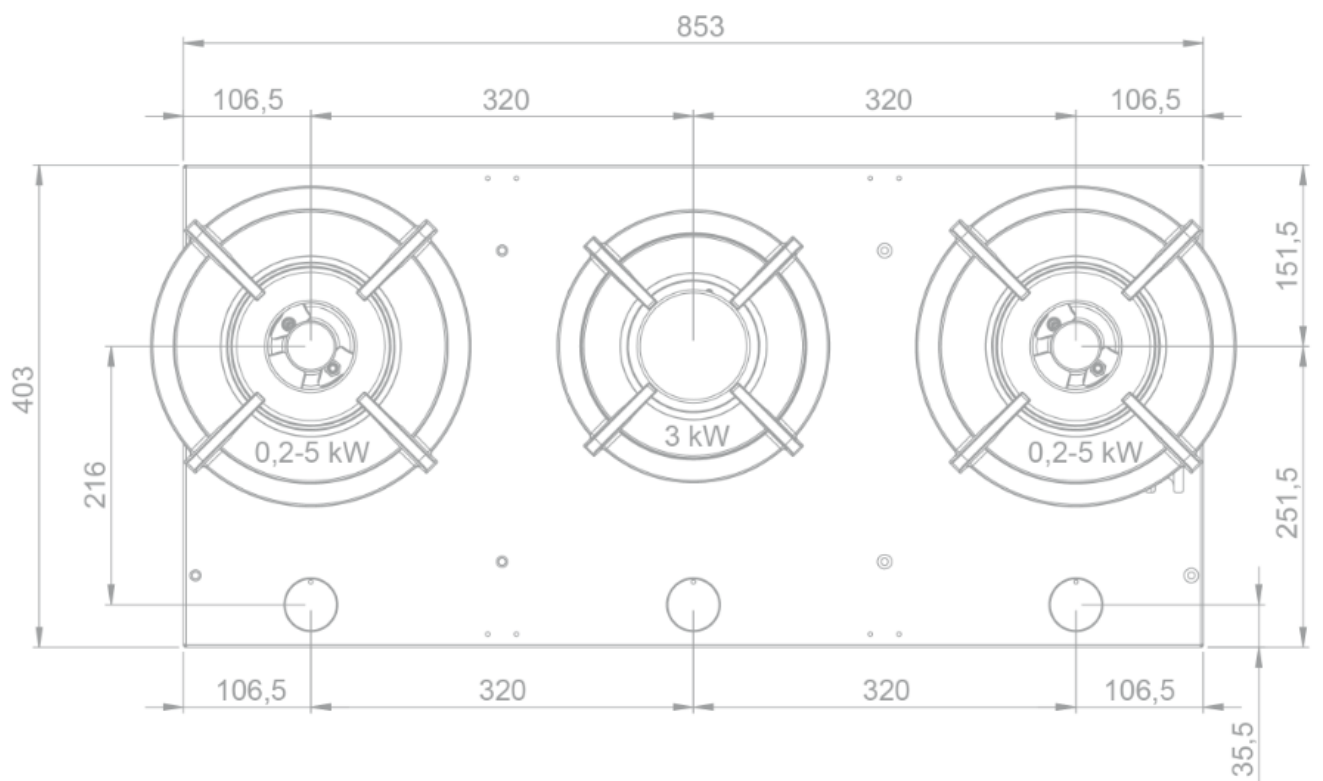

Gaz - Novy Cusin Top
3 zones 90 cm
Noir

EAN 5414425213412

Zones de cuisson

- 3 zones
- Gauche : 200-5000 W
- Centre : 3000 W
- Droite : 200-5000 W

Fonctions et spécificités

- Allumage électronique
- Sécurité thermocouple

Design

- Commande Boutons
- Encastrement Pose standard

Dimensions

- Dimensions du produit (LxPxH) (mm) 853 x 403 x 89
- Hauteur incl. barre de support (mm) 119

Caractéristiques techniques

- Puissance de raccordement totale (W) 13000
- Connexion électrique 220-240V 1L+N
- Fréquence (Hz) 50
- Poids net (kg) 20,0

56008|01

Top view / bovenaanzicht

Vue de dessus / Draufsicht

Bottom view / onderaanzicht

Vue de dessous / Unteransicht

56008|01

Side view / zijaanzicht

Vue latérale / Seitenansicht