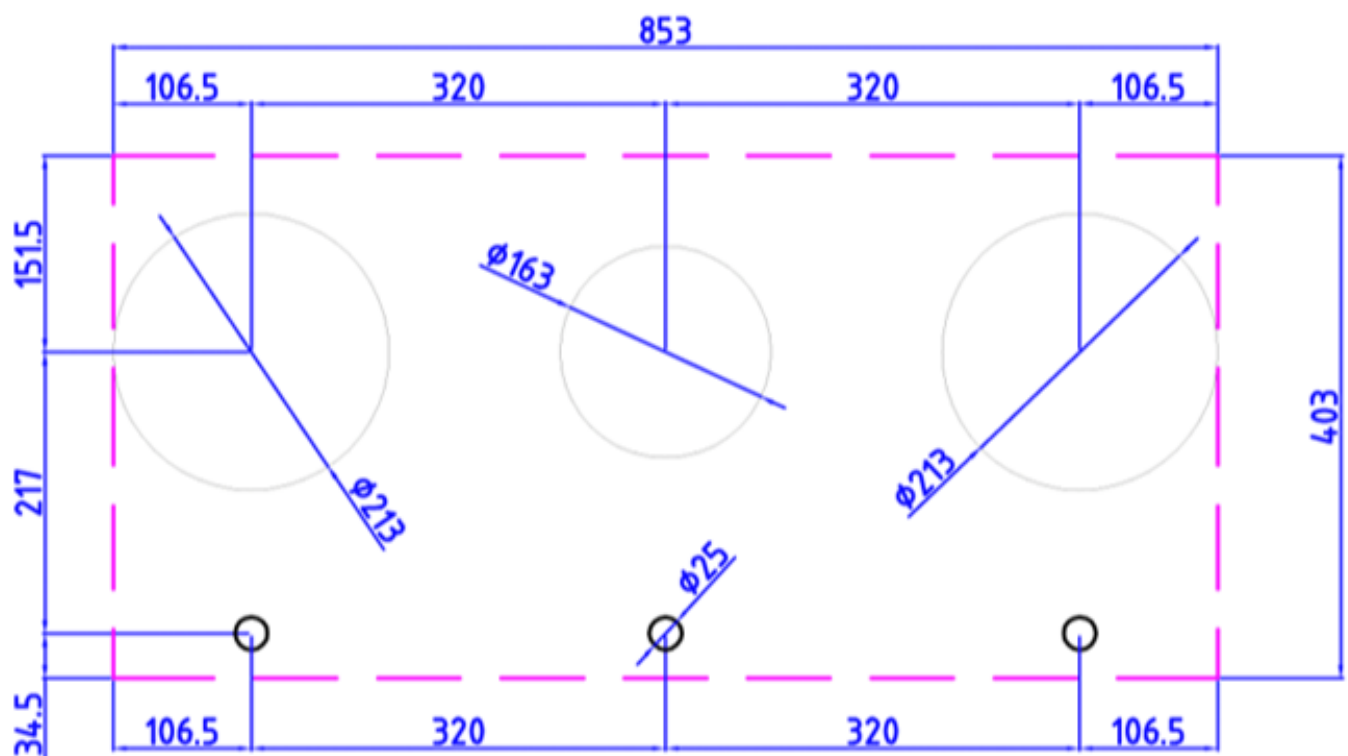

Front view / vooraanzicht

Vue de face / Vorderansicht

P[|^Á ææ!} / * ææ}] ææ[[ ] }

Ô[} ~ã ~!æã } Áæ^Á[~• / Lochbild