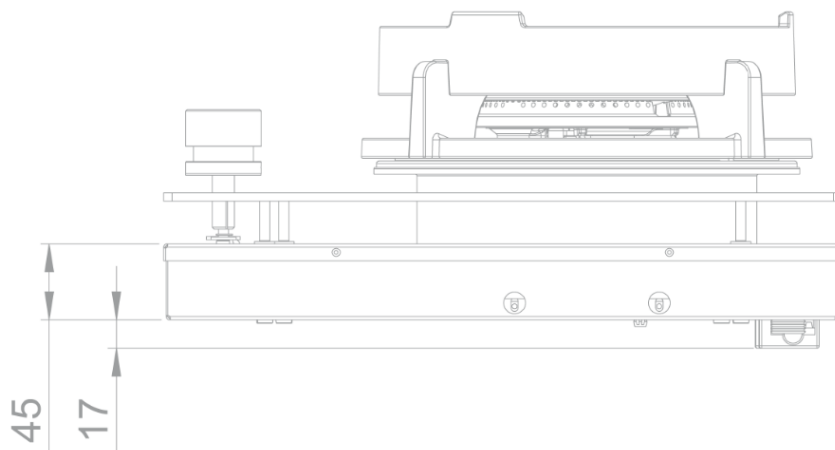

Gaz - Novy Cusin Top
3 zones 90 cm
Noir

EAN 5414425213412

Zones de cuisson

- 3 zones
- Gauche : 200-5000 W
- Centre : 3000 W
- Droite : 200-5000 W

Fonctions et spécificités

- Allumage électronique
- Sécurité thermocouple

Design

- Commande Boutons
- Encastrement Pose standard

Dimensions

- Dimensions du produit (LxPxH) (mm) 853 x 403 x 89
- Hauteur incl. barre de support (mm) 119

Caractéristiques techniques

- Puissance de raccordement totale (W) 13000
- Connexion électrique 220-240V 1L+N
- Fréquence (Hz) 50
- Poids net (kg) 20,0

56008|01

Top view / bovenaanzicht

Vue de dessus / Draufsicht

Bottom view / onderaanzicht

Vue de dessous / Unteransicht

56008|01

Side view / zijaanzicht

Vue latérale / Seitenansicht