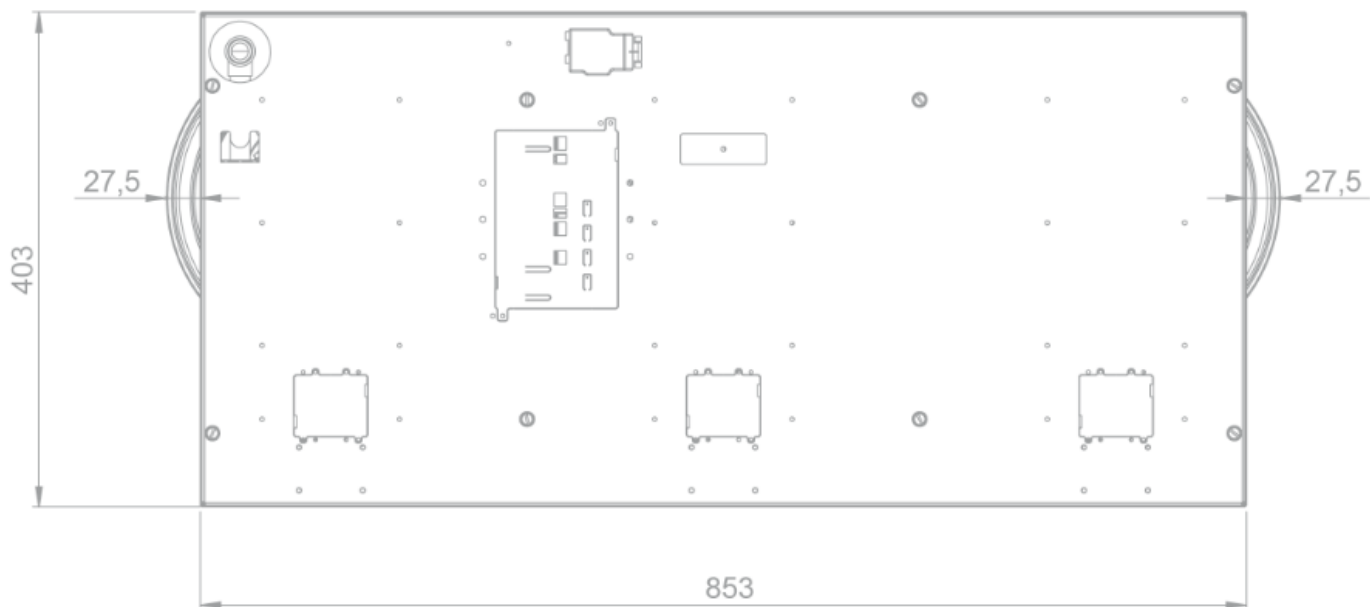

Gaz - Novy Cusin Top
3 zones 90 cm
Noir

EAN 5414425213412

Zones de cuisson

- 3 zones
- Gauche : 200-5000 W
- Centre : 3000 W
- Droite : 200-5000 W

Fonctions et spécificités

- Allumage électronique
- Sécurité thermocouple

Design

- Commande Boutons
- Encastrement Pose standard

Dimensions

- Dimensions du produit (LxPxH) (mm) 853 x 403 x 89
- Hauteur incl. barre de support (mm) 119

Caractéristiques techniques

- Puissance de raccordement totale (W) 13000
- Connexion électrique 220-240V 1L+N
- Fréquence (Hz) 50
- Poids net (kg) 20,0

56008|01

Top view / bovenaanzicht

Vue de dessus / Draufsicht

Bottom view / onderaanzicht

Vue de dessous / Unteransicht

56008|01

Side view / zijaanzicht

Vue latérale / Seitenansicht