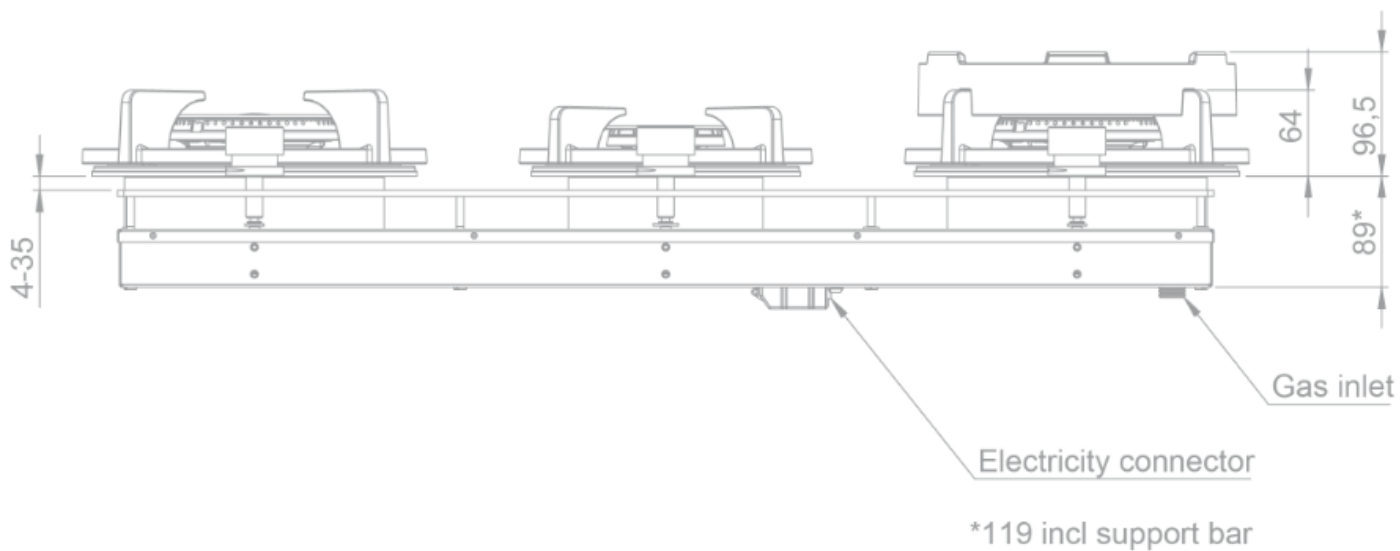

Gaz - Novy Cusin Top
3 zones 90 cm
Noir

EAN 5414425213412

Zones de cuisson

- 3 zones
- Gauche : 200-5000 W
- Centre : 3000 W
- Droite : 200-5000 W

Fonctions et spécificités

- Allumage électronique
- Sécurité thermocouple

Design

- Commande Boutons
- Encastrement Pose standard

Dimensions

- Dimensions du produit (LxPxH) (mm) 853 x 403 x 89
- Hauteur incl. barre de support (mm) 119

Caractéristiques techniques

- Puissance de raccordement totale (W) 13000
- Connexion électrique 220-240V 1L+N
- Fréquence (Hz) 50
- Poids net (kg) 20,0

56008|01

Top view / bovenaanzicht

Vue de dessus / Draufsicht

Bottom view / onderaanzicht

Vue de dessous / Unteransicht

56008|01

Side view / zijaanzicht

Vue latérale / Seitenansicht