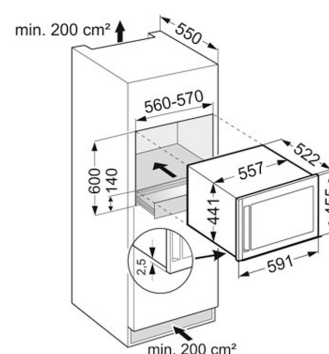

CERCLE
PREMIUM
LIEBHERR

WKEES553-21 Cave encastrable niche 45 cm Inox

WKEES553-21

DESCRIPTIF DU PRODUIT

Cette cave encastrable de niche 45 cm Inox vitrée traitée anti-UV stocke 18 bouteilles type Bordeaux. Equipée de 2 clayettes bois sur rails télescopiques et d'un affichage digital sensitif. Elle remplit tous les critères de conservation du vin à long terme.

Dimensions et logistiques

EAN	9005382235416
Hauteur (cm)	44.1
Largeur (cm)	55.7
Profondeur (cm)	52.2
Hauteur emballage (mm)	510
Largeur emballage (mm)	622
Profondeur emballage (mm)	610
Poids brut (kg)	33
Poids net (kg)	30
Hauteur de niche (mm)	450
Largeur de niche (mm)	560
Profondeur de niche (mm)	550
Origine	Autriche
Triman recyclage	Nos emballages peuvent faire l'objet d'une consigne de tri