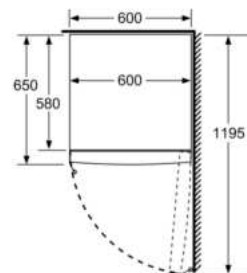

INFORMATIONS TECHNIQUES

- Dimensions (H x L x P) : 186 x 60 x 65 cm
- Classe climatique : SN-T
- Charnières à droite, réversibles
- Pieds avant réglables en hauteur, roulettes à l'arrière
- Ouverture de porte sans débord (à 90°)
- Voltage 220 - 240 V

Accessoires

- Accumulateur de froid

iQ500, Congélateur pose-libre, 186 x 60 cm, Inox GS36NAIEP

Cotes

	a	b	c	d	e	f
KSW36, GSD36	187					
KSV36, KSF36, GSN36, GSV36	186					
KSV33, GSN33, GSV33	176	60	65	58	60	119.5
KSV29, GSN29, GSV29	161					
GSV24	146					
GSN51	161					
GSN54	176	70	78	70	70	142
GSN58	191					

- a) Hauteur
- b) Largeur
- c) Profondeur la porte fermée sans poignée et sans pièce d'écartement
- d) Profondeur du meuble sans pièce d'écartement
- e) Largeur porte ouverte sans poignée
- f) Profondeur la porte ouverte sans poignée et sans pièce d'écartement

Mesures en cm

Mesures en mm

Mesures en mm