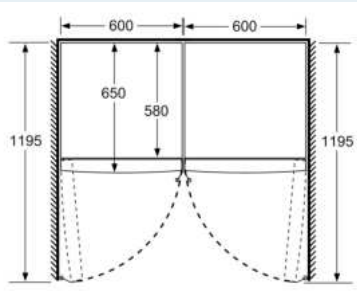

INFORMATIONS TECHNIQUES

- Dimensions (H x L x P) : 186 x 60 x 65 cm
- Classe climatique : SN-T
- Charnières à droite, réversibles
- Pieds avant réglables en hauteur, roulettes à l'arrière
- Ouverture de porte sans débord (à 90°)
- Voltage 220 - 240 V

Accessoires

- Accumulateur de froid

iQ500, Congélateur pose-libre, 186 x 60 cm, Inox GS36NAIEP

Cotes

	a	b	c	d	e	f
KSW36, GSD36	187					
KSV36, KSF36, GSN36, GSV36	186					
KSV33, GSN33, GSV33	176	60	65	58	60	119.5
KSV29, GSN29, GSV29	161					
GSV24	146					
GSN51	161					
GSN54	176	70	78	70	70	142
GSN58	191					

- a) Hauteur
- b) Largeur
- c) Profondeur la porte fermée sans poignée et sans pièce d'écartement
- d) Profondeur du meuble sans pièce d'écartement
- e) Largeur porte ouverte sans poignée
- f) Profondeur la porte ouverte sans poignée et sans pièce d'écartement

Mesures en cm

Mesures en mm

Mesures en mm