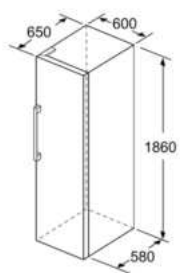

INFORMATIONS TECHNIQUES

- Dimensions (H x L x P) : 186 x 60 x 65 cm
- Classe climatique : SN-T
- Charnières à droite, réversibles
- Pieds avant réglables en hauteur, roulettes à l'arrière
- Ouverture de porte sans débord (à 90°)
- Voltage 220 - 240 V

Accessoires

- Accumulateur de froid

iQ500, Congélateur pose-libre, 186 x 60 cm, Inox GS36NAIEP

Cotes

	a	b	c	d	e	f
KSW36, GSD36	187					
KSV36, KSF36, GSN36, GSV36	186					
KSV33, GSN33, GSV33	176	60	65	58	60	119.5
KSV29, GSN29, GSV29	161					
GSV24	146					
GSN51	161					
GSN54	176	70	78	70	70	142
GSN58	191					

- a) Hauteur
- b) Largeur
- c) Profondeur la porte fermée sans poignée et sans pièce d'écartement
- d) Profondeur du meuble sans pièce d'écartement
- e) Largeur porte ouverte sans poignée
- f) Profondeur la porte ouverte sans poignée et sans pièce d'écartement

Mesures en cm

Mesures en mm

Mesures en mm