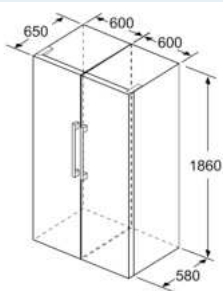

INFORMATIONS TECHNIQUES

- Dimensions (H x L x P) : 186 x 60 x 65 cm
- Classe climatique : SN-T
- Charnières à droite, réversibles
- Pieds avant réglables en hauteur, roulettes à l'arrière
- Ouverture de porte sans débord (à 90°)
- Voltage 220 - 240 V

Accessoires

- Accumulateur de froid

iQ500, Congélateur pose-libre, 186 x 60 cm, Inox GS36NAIEP

Cotes

	a	b	c	d	e	f
KSW36, GSD36	187					
KSV36, KSF36, GSN36, GSV36	186					
KSV33, GSN33, GSV33	176	60	65	58	60	119.5
KSV29, GSN29, GSV29	161					
GSV24	146					
GSN51	161					
GSN54	176	70	78	70	70	142
GSN58	191					

- a) Hauteur
- b) Largeur
- c) Profondeur la porte fermée sans poignée et sans pièce d'écartement
- d) Profondeur du meuble sans pièce d'écartement
- e) Largeur porte ouverte sans poignée
- f) Profondeur la porte ouverte sans poignée et sans pièce d'écartement

Mesures en cm

Mesures en mm

Mesures en mm