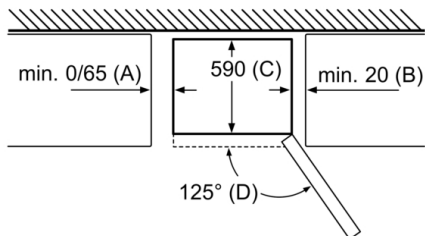

Mesures en mm

Si l'appareil est installé directement contre le mur, vous pouvez sortir entièrement tous les tiroirs.
* Avec et sans poignée extérieure.

Nom de l'appareil	A	B	C	D
KGN33, 36, 39, 46, 49	0/65	20	590	125
KGF39, 49	0/65	20	590	125

Dimensions A :
pour les modèles équipés de poignées
intégrées verticalement, une distance
minimale de 65 mm est requise pour faciliter
l'ouverture.
Mesures en mm