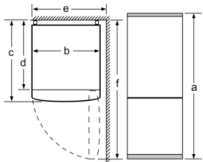

Série 2, Réfrigérateur combiné pose-libre, 176 x 60 cm, Blanc KGN33NWEB

Nom de l'appareil	a	b	c	d	e	f
KG33NNW3A (poignée intérieure)	1760	600	660	590	600	1210

Description
a Hauteur
b Largeur
c Profondeur avec porte fermée sans poignée
d Profondeur d'armoire
e Largeur avec porte ouverte à 90°
f Profondeur avec porte ouverte

Mesures en mm