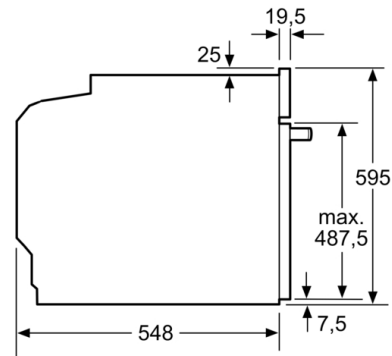

- **EcoClean Direct** : un revêtement unique qui élimine la graisse en chauffant pour faciliter le nettoyage.
- **Ecran LED, affichage rouge** : facile à utiliser.

Données techniques

- Couleur de la façade : Blanc
- Type de construction : Encastrable
- Système de nettoyage intégré : ecoclean (tous côtés)
- Niche d'encastrement : 585-595 x 560-568 x 550 mm
- Dimensions appareil H x L x P : 595 x 594 x 548 mm
- Dimensions du produit emballé : 675 x 690 x 660 mm
- Matériau du bandeau : Verre
- Matériau de la porte : Verre
- Poids net : 34,1 kg
- Volume utile du four : 71 l
- Matériau de la cavité : Autre
- Contrôle de température : Mécanique
- Nombre de lampe(s) : 1
- Longueur du cordon électrique : 120 cm
- Code EAN : 4242005056552
- Nombre de cavités - (2010/30/CE) : 1
- Classe énergétique (2010/30/CE) : A
- Energy consumption per cycle conventional (2010/30/EC) : 0,97 kWh/cycle
- Energy consumption per cycle forced air convection (2010/30/EC) : 0,81 kWh/cycle
- Indice de classe énergétique - NOUVEAU (2010/30/CE) : 95,3 %
- Puissance de raccordement : 3400 W
- Intensité : 16 A
- Tension : 220-240 V
- Fréquence : 60; 50 Hz
- Type de prise : Fiche cont.terre/Gard.fil ter.
- Accessoires inclus : 1 x grille, 1 x lèchefrite pour pyrolyse

Confort d'utilisation

- Horloge électronique
- Eclairage halogène
- Préchauffage Booster
- sécurité enfants
- Ventilateur de refroidissement

Accessoires inclus :

- lèchefrite, grille

Données techniques :

- Câble de raccordement : 120 cm
- Tension nominale : 220 - 240 V
- Puissance totale de raccordement : 3.4 kW
- Classe d'efficacité énergétique (selon norme EU 65/2014) : A (sur une échelle allant de A+++ à D)

Série 4, Four intégrable, 60 x 60 cm, Blanc HBA553BV0

Mesures en mm

Montage avec une table de cuisson.

Mesures en mm

Mesures en mm

A: 19,5 mm
B: Espace pour le raccordement de
 l'appareil 320 x 115 mm