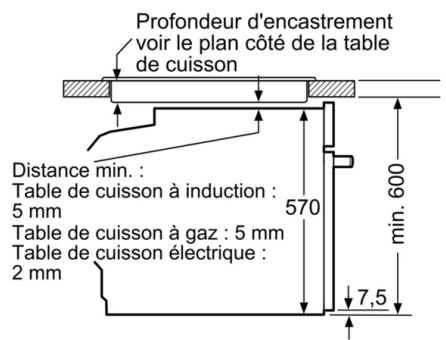

- **EcoClean Direct** : un revêtement unique qui élimine la graisse en chauffant pour faciliter le nettoyage.
- **Ecran LED, affichage rouge** : facile à utiliser.

Données techniques

- Couleur de la façade : Blanc
- Type de construction : Encastrable
- Système de nettoyage intégré : ecoclean (tous côtés)
- Niche d'encastrement : 585-595 x 560-568 x 550 mm
- Dimensions appareil H x L x P : 595 x 594 x 548 mm
- Dimensions du produit emballé : 675 x 690 x 660 mm
- Matériau du bandeau : Verre
- Matériau de la porte : Verre
- Poids net : 34,1 kg
- Volume utile du four : 71 l
- Matériau de la cavité : Autre
- Contrôle de température : Mécanique
- Nombre de lampe(s) : 1
- Longueur du cordon électrique : 120 cm
- Code EAN : 4242005056552
- Nombre de cavités - (2010/30/CE) : 1
- Classe énergétique (2010/30/CE) : A
- Energy consumption per cycle conventional (2010/30/EC) : 0,97 kWh/cycle
- Energy consumption per cycle forced air convection (2010/30/EC) : 0,81 kWh/cycle
- Indice de classe énergétique - NOUVEAU (2010/30/CE) : 95,3 %
- Puissance de raccordement : 3400 W
- Intensité : 16 A
- Tension : 220-240 V
- Fréquence : 60; 50 Hz
- Type de prise : Fiche cont.terre/Gard.fil ter.
- Accessoires inclus : 1 x grille, 1 x lèchefrite pour pyrolyse

Confort d'utilisation

- Horloge électronique
- Eclairage halogène
- Préchauffage Booster
- sécurité enfants
- Ventilateur de refroidissement

Accessoires inclus :

- lèchefrite, grille

Données techniques :

- Câble de raccordement : 120 cm
- Tension nominale : 220 - 240 V
- Puissance totale de raccordement : 3.4 kW
- Classe d'efficacité énergétique (selon norme EU 65/2014) : A (sur une échelle allant de A+++ à D)

Série 4, Four intégrable, 60 x 60 cm, Blanc HBA553BV0

Mesures en mm

Montage avec une table de cuisson.

Mesures en mm

Mesures en mm

A: 19,5 mm
B: Espace pour le raccordement de
 l'appareil 320 x 115 mm