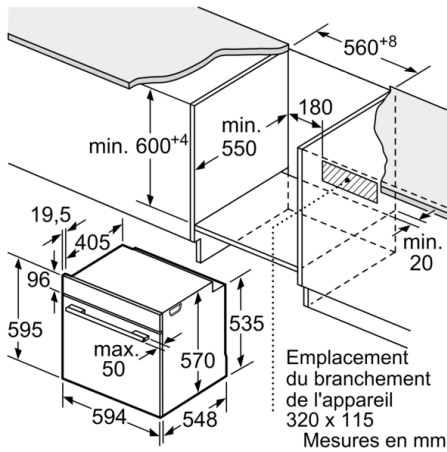

- **EcoClean Direct** : un revêtement unique qui élimine la graisse en chauffant pour faciliter le nettoyage.
- **Ecran LED, affichage rouge** : facile à utiliser.

Données techniques

- Couleur de la façade : Blanc
- Type de construction : Encastrable
- Système de nettoyage intégré : ecoclean (tous côtés)
- Niche d'encastrement : 585-595 x 560-568 x 550 mm
- Dimensions appareil H x L x P : 595 x 594 x 548 mm
- Dimensions du produit emballé : 675 x 690 x 660 mm
- Matériau du bandeau : Verre
- Matériau de la porte : Verre
- Poids net : 34,1 kg
- Volume utile du four : 71 l
- Matériau de la cavité : Autre
- Contrôle de température : Mécanique
- Nombre de lampe(s) : 1
- Longueur du cordon électrique : 120 cm
- Code EAN : 4242005056552
- Nombre de cavités - (2010/30/CE) : 1
- Classe énergétique (2010/30/CE) : A
- Energy consumption per cycle conventional (2010/30/EC) : 0,97 kWh/cycle
- Energy consumption per cycle forced air convection (2010/30/EC) : 0,81 kWh/cycle
- Indice de classe énergétique - NOUVEAU (2010/30/CE) : 95,3 %
- Puissance de raccordement : 3400 W
- Intensité : 16 A
- Tension : 220-240 V
- Fréquence : 60; 50 Hz
- Type de prise : Fiche cont.terre/Gard.fil ter.
- Accessoires inclus : 1 x grille, 1 x lèchefrite pour pyrolyse

Confort d'utilisation

- Horloge électronique
- Eclairage halogène
- Préchauffage Booster
- sécurité enfants
- Ventilateur de refroidissement

Accessoires inclus :

- lèchefrite, grille

Données techniques :

- Câble de raccordement : 120 cm
- Tension nominale : 220 - 240 V
- Puissance totale de raccordement : 3.4 kW
- Classe d'efficacité énergétique (selon norme EU 65/2014) : A (sur une échelle allant de A+++ à D)

Série 4, Four intégrable, 60 x 60 cm, Blanc HBA553BV0

Mesures en mm

Montage avec une table de cuisson.

Mesures en mm

Mesures en mm

A: 19,5 mm
B: Espace pour le raccordement de
 l'appareil 320 x 115 mm