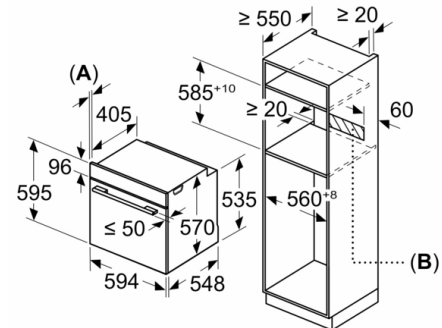

Série 4, Four intégrable, 60 x 60 cm, Blanc HBA553BV0

Mesures en mm

Montage avec une table de cuisson.

Mesures en mm

Mesures en mm

A: 19,5 mm
B: Espace pour le raccordement de
 l'appareil 320 x 115 mm