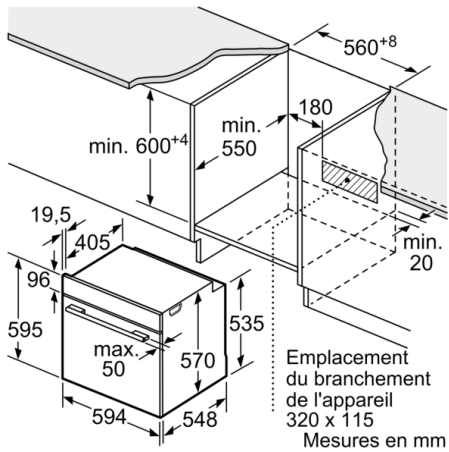

- **EcoClean Direct** : un revêtement unique qui élimine la graisse en chauffant pour faciliter le nettoyage.
- **Ecran LED, affichage rouge** : facile à utiliser.

Données techniques

Couleur de la façade : Inox
Type de construction : Encastrable
Système de nettoyage intégré : ecoclean (tous côtés)
Niche d'encastrement : 585-595 x 560-568 x 550 mm
Dimensions appareil H x L x P : 595 x 594 x 548 mm
Dimensions du produit emballé : 675 x 690 x 660 mm
Matériau du bandeau : Acier inox
Matériau de la porte : Verre
Poids net : 33,1 kg
Volume utile du four : 71 l
Mode de cuisson : Chaleur tournante, Chaleur tournante douce, convection naturelle, Gril grande surface, Gril ventilé
Matériau de la cavité : Autre
Contrôle de température : Mécanique
Nombre de lampe(s) : 1
Longueur du cordon électrique : 120,0 cm
Code EAN : 4242005030118
Nombre de cavités - (2010/30/CE) : 1
Classe énergétique (2010/30/CE) : A
Energy consumption per cycle conventional (2010/30/EC) : 0,97 kWh/cycle
Energy consumption per cycle forced air convection (2010/30/EC) : 0,81 kWh/cycle
Indice de classe énergétique - NOUVEAU (2010/30/CE) : 95,3 %
Puissance de raccordement : 3400 W
Intensité : 16 A
Tension : 220-240 V
Fréquence : 60; 50 Hz
Type de prise : Fiche cont.terre/Gard.fil ter.
Accessoires inclus : 1 x grille, 1 x lèchefrite pour pyrolyse

Confort d'utilisation

- Horloge électronique
- Eclairage halogène
- Préchauffage Booster
- Sécurité enfants
- Ventilateur de refroidissement

Accessoires inclus :

- grille, lèchefrite

Données techniques :

- Câble de raccordement : 120 cm
- Tension nominale : 220 - 240 V
- Puissance totale de raccordement : 3.4 kW
- Classe d'efficacité énergétique (selon norme EU 65/2014) : A (sur une échelle allant de A+++ à D)

Série 4, Four intégrable, 60 x 60 cm, Inox HBA553BR0

Mesures en mm

Montage avec une table de cuisson.

Mesures en mm

Mesures en mm

A: 19,5 mm
B: Espace pour le raccordement de
l'appareil 320 x 115 mm