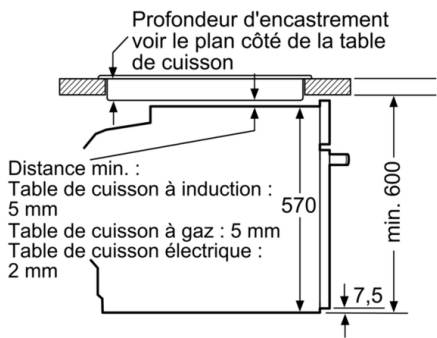

- **EcoClean Direct** : un revêtement unique qui élimine la graisse en chauffant pour faciliter le nettoyage.
- **Ecran LED, affichage rouge** : facile à utiliser.

Données techniques

Couleur de la façade : Inox
Type de construction : Encastrable
Système de nettoyage intégré : ecoclean (tous côtés)
Niche d'encastrement : 585-595 x 560-568 x 550 mm
Dimensions appareil H x L x P : 595 x 594 x 548 mm
Dimensions du produit emballé : 675 x 690 x 660 mm
Matériau du bandeau : Acier inox
Matériau de la porte : Verre
Poids net : 33,1 kg
Volume utile du four : 71 l
Mode de cuisson : Chaleur tournante, Chaleur tournante douce, convection naturelle, Gril grande surface, Gril ventilé
Matériau de la cavité : Autre
Contrôle de température : Mécanique
Nombre de lampe(s) : 1
Longueur du cordon électrique : 120,0 cm
Code EAN : 4242005030118
Nombre de cavités - (2010/30/CE) : 1
Classe énergétique (2010/30/CE) : A
Energy consumption per cycle conventional (2010/30/EC) : 0,97 kWh/cycle
Energy consumption per cycle forced air convection (2010/30/EC) : 0,81 kWh/cycle
Indice de classe énergétique - NOUVEAU (2010/30/CE) : 95,3 %
Puissance de raccordement : 3400 W
Intensité : 16 A
Tension : 220-240 V
Fréquence : 60; 50 Hz
Type de prise : Fiche cont.terre/Gard.fil ter.
Accessoires inclus : 1 x grille, 1 x lèchefrite pour pyrolyse

Confort d'utilisation

- Horloge électronique
- Eclairage halogène
- Préchauffage Booster
- Sécurité enfants
- Ventilateur de refroidissement

Accessoires inclus :

- grille, lèchefrite

Données techniques :

- Câble de raccordement : 120 cm
- Tension nominale : 220 - 240 V
- Puissance totale de raccordement : 3.4 kW
- Classe d'efficacité énergétique (selon norme EU 65/2014) : A (sur une échelle allant de A+++ à D)

Série 4, Four intégrable, 60 x 60 cm, Inox HBA553BR0

Mesures en mm

Montage avec une table de cuisson.

Mesures en mm

Mesures en mm

A: 19,5 mm
B: Espace pour le raccordement de
l'appareil 320 x 115 mm