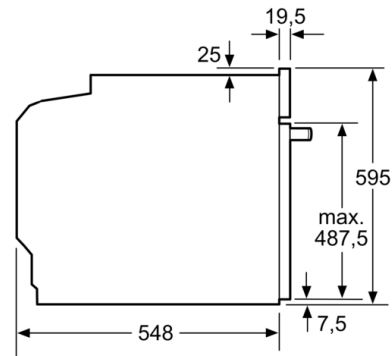

- **EcoClean Direct** : un revêtement unique qui élimine la graisse en chauffant pour faciliter le nettoyage.
- **Ecran LED, affichage rouge** : facile à utiliser.

Données techniques

Couleur de la façade : Inox
Type de construction : Encastrable
Système de nettoyage intégré : ecoclean (tous côtés)
Niche d'encastrement : 585-595 x 560-568 x 550 mm
Dimensions appareil H x L x P : 595 x 594 x 548 mm
Dimensions du produit emballé : 675 x 690 x 660 mm
Matériau du bandeau : Acier inox
Matériau de la porte : Verre
Poids net : 33,1 kg
Volume utile du four : 71 l
Mode de cuisson : Chaleur tournante, Chaleur tournante douce, convection naturelle, Gril grande surface, Gril ventilé
Matériau de la cavité : Autre
Contrôle de température : Mécanique
Nombre de lampe(s) : 1
Longueur du cordon électrique : 120,0 cm
Code EAN : 4242005030118
Nombre de cavités - (2010/30/CE) : 1
Classe énergétique (2010/30/CE) : A
Energy consumption per cycle conventional (2010/30/EC) : 0,97 kWh/cycle
Energy consumption per cycle forced air convection (2010/30/EC) : 0,81 kWh/cycle
Indice de classe énergétique - NOUVEAU (2010/30/CE) : 95,3 %
Puissance de raccordement : 3400 W
Intensité : 16 A
Tension : 220-240 V
Fréquence : 60; 50 Hz
Type de prise : Fiche cont.terre/Gard.fil ter.
Accessoires inclus : 1 x grille, 1 x lèchefrite pour pyrolyse

Confort d'utilisation

- Horloge électronique
- Eclairage halogène
- Préchauffage Booster
- Sécurité enfants
- Ventilateur de refroidissement

Accessoires inclus :

- grille, lèchefrite

Données techniques :

- Câble de raccordement : 120 cm
- Tension nominale : 220 - 240 V
- Puissance totale de raccordement : 3.4 kW
- Classe d'efficacité énergétique (selon norme EU 65/2014) : A (sur une échelle allant de A+++ à D)

Série 4, Four intégrable, 60 x 60 cm, Inox HBA553BR0

Mesures en mm

Montage avec une table de cuisson.

Mesures en mm

Mesures en mm

A: 19,5 mm
B: Espace pour le raccordement de
l'appareil 320 x 115 mm