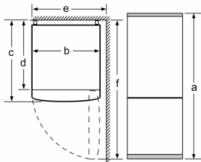

Série 2, Réfrigérateur combiné pose-libre, 176 x 60 cm, Couleur Inox KGN33NLEB

Nom de l'appareil	a	b	c	d	e	f
KGN33 (poignée intérieure)	1760	600	660	590	600	1210

Description	
a	Hauteur
b	Largeur
c	Profondeur avec porte fermée sans poignée
d	Profondeur d'armoire
e	Largeur avec porte ouverte à 90°
f	Profondeur avec porte ouverte

Mesures en mm