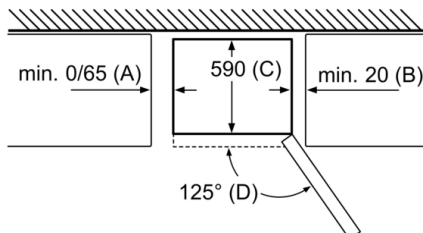

Série 2, Réfrigérateur combiné pose-libre, 176 x 60 cm, Couleur Inox KGN33NLEB

Nom de l'appareil	a	b	c	d	e	f
KGN33 (poignée intérieure)	1760	600	660	590	600	1210

Description	
a	Hauteur
b	Largeur
c	Profondeur avec porte fermée sans poignée
d	Profondeur d'armoire
e	Largeur avec porte ouverte à 90°
f	Profondeur avec porte ouverte

Mesures en mm

Si l'appareil est installé directement contre le mur, vous pouvez sortir entièrement tous les tiroirs.
* Avec et sans poignée extérieure.

Nom de l'appareil	A	B	C	D
KGN33, 36, 39, 46, 49	0/65	20	590	125
KGF39, 49	0/65	20	590	125

Dimensions A :
pour les modèles équipés de poignées
intégrées verticalement, une distance
minimale de 65 mm est requise pour faciliter
l'ouverture.
Mesures en mm