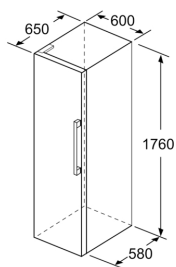

Système de conservation

- 1 compartiment VitaFresh avec contrôle de l'humidité - les fruits et légumes restent frais et riches en vitamines plus longtemps

INFORMATIONS TECHNIQUES

- Dimensions (H x L x P) : 176 x 60 x 65 cm
- Classe climatique : SN-T
- Charnières à gauche, réversibles
- Voltage 220 - 240 V

Accessoires

Série 4, Réfrigérateur pose-libre, 176 x 60 cm, Blanc KSV33VWEP

	a	b	c	d	e	f
KSW36, GSD36	187					
KSV36, KSF36, GSN36, GSV36	186					
KSV33, GSN33, GSV33	176	60	65	58	60	119.5
KSV29, GSN29, GSV29	161					
GSV24	146					
GSN51	161					
GSN54	176	70	78	70	70	142
GSN58	191					

- a Hauteur
 b Largeur
 c Profondeur la porte fermée sans poignée et sans pièce d'écartement
 d Profondeur du meuble sans pièce d'écartement
 e Largeur porte ouverte sans poignée
 f Profondeur la porte ouverte sans poignée et sans pièce d'écartement

Mesures en cm

Mesures en mm