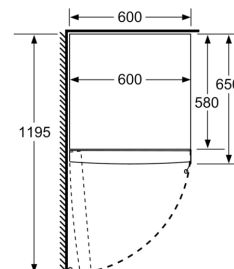

Système de conservation

- 1 compartiment VitaFresh avec contrôle de l'humidité - les fruits et légumes restent frais et riches en vitamines plus longtemps

INFORMATIONS TECHNIQUES

- Dimensions (H x L x P) : 176 x 60 x 65 cm
- Classe climatique : SN-T
- Charnières à gauche, réversibles
- Voltage 220 - 240 V

Mesures en cm

Mesures en mm