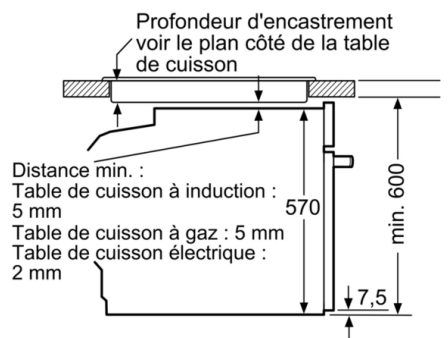

Données techniques

Couleur de la façade : Blanc
Type de construction : Encastrable
Système de nettoyage intégré : Pyrolyse
Niche d'encastrement : 585-595 x 560-568 x 550 mm
Dimensions appareil H x L x P : 595 x 594 x 548 mm
Dimensions du produit emballé : 675 x 690 x 660 mm
Matériau du bandeau : Verre
Matériau de la porte : Verre
Poids net : 36,0 kg
Volume utile du four : 71 l
Mode de cuisson : Chaleur tournante, Chaleur tournante douce, convection naturelle, Gril grande surface, Gril ventilé
Matériau de la cavité : Autre
Contrôle de température : Electronique
Nombre de lampe(s) : 1
Longueur du cordon électrique : 120,0 cm
Code EAN : 4242005033911
Nombre de cavités - (2010/30/CE) : 1
Classe énergétique (2010/30/CE) : A
Energy consumption per cycle conventional (2010/30/EC) : 0,99 kWh/cycle
Energy consumption per cycle forced air convection (2010/30/EC) : 0,81 kWh/cycle
Indice de classe énergétique - NOUVEAU (2010/30/CE) : 95,3 %
Puissance de raccordement : 3600 W
Intensité : 16 A
Tension : 220-240 V
Fréquence : 60; 50 Hz
Type de prise : Fiche cont.terre/Gard.fil ter.
Accessoires inclus : 1 x grille, 1 x lèchefrite pour pyrolyse

Accessoires inclus :

- grille, lèchefrite

Série 4, Four intégrable, 60 x 60 cm, Blanc HBA573BV0

Mesures en mm

Montage avec une table de cuisson.

Mesures en mm

Mesures en mm

A: 19,5 mm
B: Espace pour le raccordement de
l'appareil 320 x 115 mm