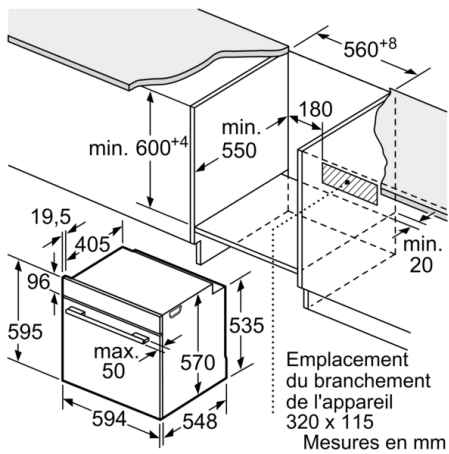

Données techniques

Couleur de la façade : Blanc
Type de construction : Encastrable
Système de nettoyage intégré : Pyrolyse
Niche d'encastrement : 585-595 x 560-568 x 550 mm
Dimensions appareil H x L x P : 595 x 594 x 548 mm
Dimensions du produit emballé : 675 x 690 x 660 mm
Matériau du bandeau : Verre
Matériau de la porte : Verre
Poids net : 36,0 kg
Volume utile du four : 71 l
Mode de cuisson : Chaleur tournante, Chaleur tournante douce, convection naturelle, Gril grande surface, Gril ventilé
Matériau de la cavité : Autre
Contrôle de température : Electronique
Nombre de lampe(s) : 1
Longueur du cordon électrique : 120,0 cm
Code EAN : 4242005033911
Nombre de cavités - (2010/30/CE) : 1
Classe énergétique (2010/30/CE) : A
Energy consumption per cycle conventional (2010/30/EC) : 0,99 kWh/cycle
Energy consumption per cycle forced air convection (2010/30/EC) : 0,81 kWh/cycle
Indice de classe énergétique - NOUVEAU (2010/30/CE) : 95,3 %
Puissance de raccordement : 3600 W
Intensité : 16 A
Tension : 220-240 V
Fréquence : 60; 50 Hz
Type de prise : Fiche cont.terre/Gard.fil ter.
Accessoires inclus : 1 x grille, 1 x lèchefrite pour pyrolyse

Données techniques :

- Classe d'efficacité énergétique (selon norme EU 65/2014) : A (sur une échelle allant de A+++ à D)
- Câble de raccordement : 120 cm
- Tension nominale : 220 - 240 V
- Puissance totale de raccordement : 3.6 kW

Accessoires inclus :

- grille, lèchefrite

Série 4, Four intégrable, 60 x 60 cm, Blanc HBA573BV0

Mesures en mm

Montage avec une table de cuisson.

Mesures en mm

Mesures en mm

A: 19,5 mm
B: Espace pour le raccordement de
l'appareil 320 x 115 mm