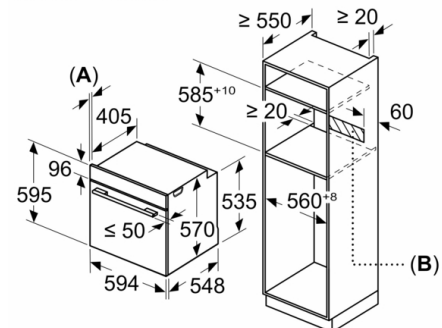

Accessoires inclus :

- grille, lèchefrite

Série 4, Four intégrable, 60 x 60 cm, Blanc HBA573BV0

Mesures en mm

Montage avec une table de cuisson.

Mesures en mm

Mesures en mm

A: 19,5 mm
B: Espace pour le raccordement de
l'appareil 320 x 115 mm