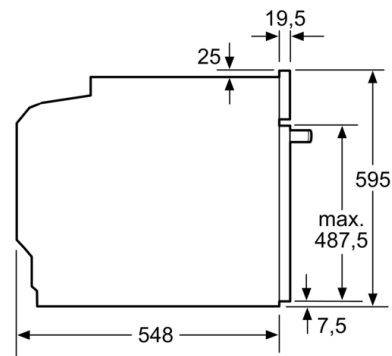

Données techniques

Couleur de la façade : Blanc
Type de construction : Encastrable
Système de nettoyage intégré : Pyrolyse
Niche d'encastrement : 585-595 x 560-568 x 550 mm
Dimensions appareil H x L x P : 595 x 594 x 548 mm
Dimensions du produit emballé : 675 x 690 x 660 mm
Matériau du bandeau : Verre
Matériau de la porte : Verre
Poids net : 36,0 kg
Volume utile du four : 71 l
Mode de cuisson : Chaleur tournante, Chaleur tournante douce, convection naturelle, Gril grande surface, Gril ventilé
Matériau de la cavité : Autre
Contrôle de température : Electronique
Nombre de lampe(s) : 1
Longueur du cordon électrique : 120,0 cm
Code EAN : 4242005033911
Nombre de cavités - (2010/30/CE) : 1
Classe énergétique (2010/30/CE) : A
Energy consumption per cycle conventional (2010/30/EC) : 0,99 kWh/cycle
Energy consumption per cycle forced air convection (2010/30/EC) : 0,81 kWh/cycle
Indice de classe énergétique - NOUVEAU (2010/30/CE) : 95,3 %
Puissance de raccordement : 3600 W
Intensité : 16 A
Tension : 220-240 V
Fréquence : 60; 50 Hz
Type de prise : Fiche cont.terre/Gard.fil ter.
Accessoires inclus : 1 x grille, 1 x lèchefrite pour pyrolyse

Données techniques :

- Classe d'efficacité énergétique (selon norme EU 65/2014) : A (sur une échelle allant de A+++ à D)
- Câble de raccordement : 120 cm
- Tension nominale : 220 - 240 V
- Puissance totale de raccordement : 3.6 kW

Accessoires inclus :

- grille, lèchefrite

Série 4, Four intégrable, 60 x 60 cm, Blanc HBA573BV0

Mesures en mm

Montage avec une table de cuisson.

Mesures en mm

Mesures en mm

A: 19,5 mm
B: Espace pour le raccordement de
l'appareil 320 x 115 mm