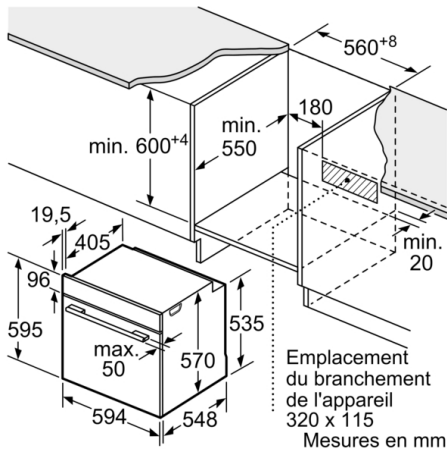

Données techniques :

- Câble de raccordement : 120 cm
- Tension nominale : 220 - 240 V
- Puissance totale de raccordement : 3.6 kW
- Classe d'efficacité énergétique (selon norme EU 65/2014) : A
(sur une échelle allant de A+++ à D)

Accessoires inclus :

- lèche-frite, grille

Série 4, Four intégrable, 60 x 60 cm, Noir HBA573BA0

Mesures en mm

Montage avec une table de cuisson.

Distance min. :
 Table de cuisson à induction : 5 mm
 Table de cuisson à gaz : 5 mm
 Table de cuisson électrique : 2 mm

Mesures en mm

Mesures en mm

A: 19,5 mm
B: Espace pour le raccordement de l'appareil 320 x 115 mm