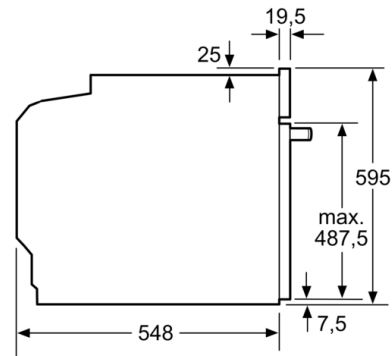

Données techniques

Couleur de la façade : Noir
Type de construction : Encastrable
Système de nettoyage intégré : Pyrolyse
Niche d'encastrement : 585-595 x 560-568 x 550 mm
Dimensions appareil H x L x P : 595 x 594 x 548 mm
Dimensions du produit emballé : 675 x 690 x 660 mm
Matériau du bandeau : Verre
Matériau de la porte : Verre
Poids net : 36,8 kg
Volume utile du four : 71 l
Mode de cuisson : Chaleur tournante, Chaleur tournante douce, convection naturelle, Gril grande surface, Gril ventilé
Matériau de la cavité : Autre
Contrôle de température : Electronique
Nombre de lampe(s) : 1
Longueur du cordon électrique : 120,0 cm
Code EAN : 4242005033881
Nombre de cavités - (2010/30/CE) : 1
Classe énergétique (2010/30/CE) : A
Energy consumption per cycle conventional (2010/30/EC) : 0,99 kWh/cycle
Energy consumption per cycle forced air convection (2010/30/EC) : 0,81 kWh/cycle
Indice de classe énergétique - NOUVEAU (2010/30/CE) : 95,3 %
Puissance de raccordement : 3600 W
Intensité : 16 A
Tension : 220-240 V
Fréquence : 60; 50 Hz
Type de prise : Fiche cont.terre/Gard.fil ter.
Accessoires inclus : 1 x grille, 1 x lèche-frite pour pyrolyse

Données techniques :

- Câble de raccordement : 120 cm
- Tension nominale : 220 - 240 V
- Puissance totale de raccordement : 3.6 kW
- Classe d'efficacité énergétique (selon norme EU 65/2014) : A
(sur une échelle allant de A+++ à D)

Accessoires inclus :

- lèche-frite, grille

Série 4, Four intégrable, 60 x 60 cm, Noir HBA573BA0

Mesures en mm

Montage avec une table de cuisson.

Distance min. :
 Table de cuisson à induction : 5 mm
 Table de cuisson à gaz : 5 mm
 Table de cuisson électrique : 2 mm

Mesures en mm

Mesures en mm

A: 19,5 mm
B: Espace pour le raccordement de l'appareil 320 x 115 mm