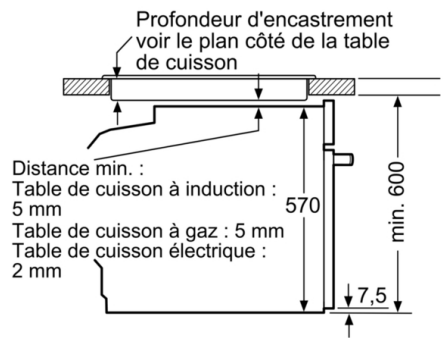

Données techniques :

- Câble de raccordement : 120 cm
- Tension nominale : 220 - 240 V
- Puissance totale de raccordement : 3.6 kW
- Classe d'efficacité énergétique (selon norme EU 65/2014) : A
(sur une échelle allant de A+++ à D)

Accessoires inclus :

- lèche-frite, grille

Série 4, Four intégrable, 60 x 60 cm, Noir HBA573BA0

Mesures en mm

Montage avec une table de cuisson.

Distance min. :
 Table de cuisson à induction : 5 mm
 Table de cuisson à gaz : 5 mm
 Table de cuisson électrique : 2 mm

Mesures en mm

Mesures en mm

A: 19,5 mm
B: Espace pour le raccordement de l'appareil 320 x 115 mm