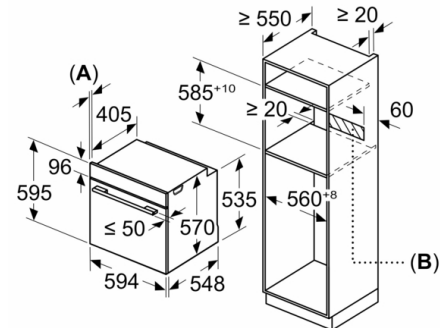

Accessoires inclus :

- lèche-frite, grille

Série 4, Four intégrable, 60 x 60 cm, Noir HBA573BA0

Mesures en mm

Montage avec une table de cuisson.

Distance min. :
 Table de cuisson à induction : 5 mm
 Table de cuisson à gaz : 5 mm
 Table de cuisson électrique : 2 mm

Mesures en mm

Mesures en mm

A: 19,5 mm
B: Espace pour le raccordement de l'appareil 320 x 115 mm