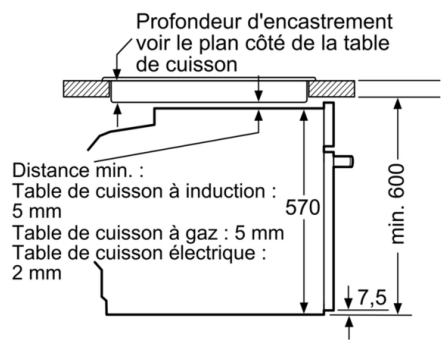

- **EcoClean Direct** : un revêtement unique qui élimine la graisse en chauffant pour faciliter le nettoyage.
- **Ecran LED, affichage rouge** : facile à utiliser.

Données techniques

Couleur de la façade : Noir
Type de construction : Encastrable
Système de nettoyage intégré : ecoclean (tous côtés)
Niche d'encastrement : 585-595 x 560-568 x 550 mm
Dimensions appareil H x L x P : 595 x 594 x 548 mm
Dimensions du produit emballé : 675 x 690 x 660 mm
Matériau du bandeau : Verre
Matériau de la porte : Verre
Poids net : 34,3 kg
Volume utile du four : 71 l
Mode de cuisson : Chaleur tournante, Chaleur tournante douce, convection naturelle, Gril grande surface, Gril ventilé
Matériau de la cavité : Autre
Contrôle de température : Mécanique
Nombre de lampe(s) : 1
Code EAN : 4242005056545
Nombre de cavités - (2010/30/CE) : 1
Classe énergétique (2010/30/CE) : A
Energy consumption per cycle conventional (2010/30/EC) : 0,97 kWh/cycle
Energy consumption per cycle forced air convection (2010/30/EC) : 0,81 kWh/cycle
Indice de classe énergétique - NOUVEAU (2010/30/CE) : 95,3 %
Puissance de raccordement : 3400 W
Intensité : true A
Tension : 220-240 V
Fréquence : 60; 50 Hz
Type de prise : Fiche cont.terre/Gard.fil ter.
Accessoires inclus : 1 x grille, 1 x lèchefrite pour pyrolyse

Confort/Sécurité

- Horloge électronique
- Eclairage halogène
- Préchauffage Booster
- sécurité enfants
- Ventilateur de refroidissement

Accessoires inclus :

- lèchefrite, grille

Données techniques :

- Câble de raccordement : 120 cm
- Tension nominale : 220 - 240 V
- Puissance totale de raccordement : 3.4 kW
- Classe d'efficacité énergétique (selon norme EU 65/2014) : A (sur une échelle allant de A+++ à D)

Série 4, Four intégrable, 60 x 60 cm, Noir HBA553BA0

Mesures en mm

Montage avec une table de cuisson.

Mesures en mm

Mesures en mm

A: 19,5 mm
B: Espace pour le raccordement de
l'appareil 320 x 115 mm