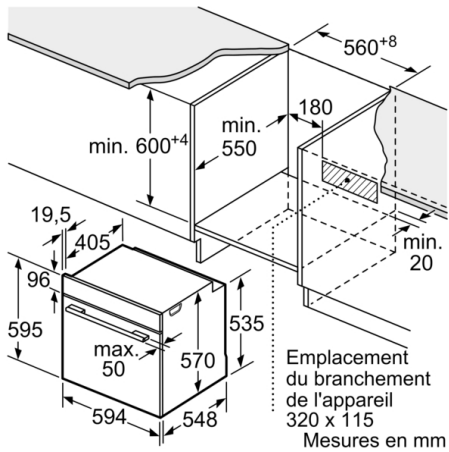

Confort/Sécurité

- Horloge électronique
- Eclairage halogène
- Préchauffage Booster
- sécurité enfants
- Ventilateur de refroidissement

Accessoires inclus :

- lèchefrite, grille

Données techniques :

- Câble de raccordement : 120 cm
- Tension nominale : 220 - 240 V
- Puissance totale de raccordement : 3.4 kW
- Classe d'efficacité énergétique (selon norme EU 65/2014) : A (sur une échelle allant de A+++ à D)

Série 4, Four intégrable, 60 x 60 cm, Noir HBA553BA0

Mesures en mm

Montage avec une table de cuisson.

Mesures en mm

Mesures en mm

A: 19,5 mm
B: Espace pour le raccordement de
l'appareil 320 x 115 mm