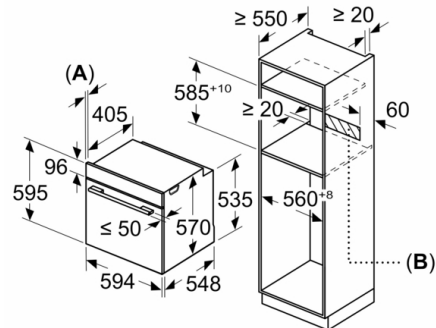

Série 4, Four intégrable, 60 x 60 cm, Noir HBA553BA0

Mesures en mm

Montage avec une table de cuisson.

Mesures en mm

Mesures en mm

A: 19,5 mm
B: Espace pour le raccordement de
l'appareil 320 x 115 mm