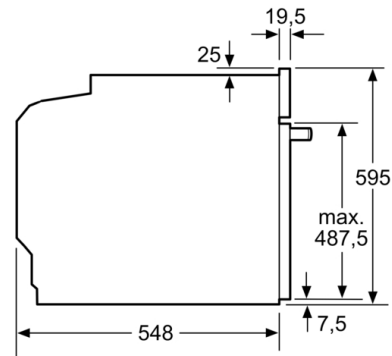

Confort/Sécurité

- Horloge électronique
- Eclairage halogène
- Préchauffage Booster
- sécurité enfants
- Ventilateur de refroidissement

Accessoires inclus :

- lèchefrite, grille

Données techniques :

- Câble de raccordement : 120 cm
- Tension nominale : 220 - 240 V
- Puissance totale de raccordement : 3.4 kW
- Classe d'efficacité énergétique (selon norme EU 65/2014) : A (sur une échelle allant de A+++ à D)

Série 4, Four intégrable, 60 x 60 cm, Noir HBA553BA0

Mesures en mm

Montage avec une table de cuisson.

Mesures en mm

Mesures en mm

A: 19,5 mm
B: Espace pour le raccordement de
l'appareil 320 x 115 mm