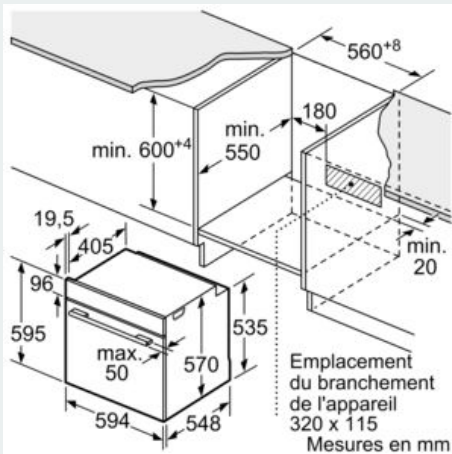

Équipement

Données techniques

Couleur de la façade : Inox
 Type de construction : Encastrable
 Système de nettoyage intégré : Pyrolyse
 Niche d'encastrement : 585-595 x 560-568 x 550 mm
 Dimensions appareil H x L x P : 595 x 594 x 548 mm
 Dimensions du produit emballé : 675 x 690 x 660 mm
 Matériau du bandeau : Verre
 Matériau de la porte : Verre
 Poids net : 37,0 kg
 Volume utile du four : 71 l
 Mode de cuisson : Chaleur tournante, Chaleur tournante douce, convection naturelle, Gril grande surface, Gril ventilé
 Matériau de la cavité : Autre
 Contrôle de température : Electronique
 Nombre de lampe(s) : 1
 Longueur du cordon électrique : 120 cm
 Code EAN : 4242003799352
 Nombre de cavités - (2010/30/CE) : 1
 Classe énergétique (2010/30/CE) : A
 Energy consumption per cycle conventional (2010/30/EC) : 0,99 kWh/cycle
 Energy consumption per cycle forced air convection (2010/30/EC) : 0,81 kWh/cycle
 Indice de classe énergétique - NOUVEAU (2010/30/CE) : 95,3 %
 Puissance de raccordement : 3600 W
 Intensité : 16 A
 Tension : 220-240 V
 Fréquence : 50; 60 Hz
 Type de prise : Fiche cont.terre/Gard.fil ter.
 Accessoires inclus : 1 x grille, 1 x lèchefrite pour pyrolyse

Données techniques :

- Câble de raccordement : 120 cm
- Puissance totale de raccordement : 3.6 kW
- Tension nominale : 220 - 240 V
- Classe d'efficacité énergétique (selon norme EU 65/2014) : A (sur une échelle allant de A+++ à D)

Accessoires inclus :

- grille, lèche-frite

**iQ300, Four intégrable, 60 x 60 cm,
Inox
HB573ABR0**

Cotes

Mesures en mm

- A:** 19,5 mm
B: Espace pour le raccordement de l'appareil 320 x 115 mm

Montage avec une table de cuisson.