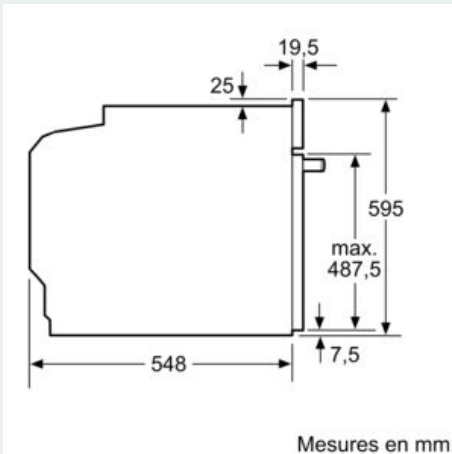

Équipement

Données techniques

Couleur de la façade : Inox
 Type de construction : Encastrable
 Système de nettoyage intégré : Pyrolyse
 Niche d'encastrement : 585-595 x 560-568 x 550 mm
 Dimensions appareil H x L x P : 595 x 594 x 548 mm
 Dimensions du produit emballé : 675 x 690 x 660 mm
 Matériau du bandeau : Verre
 Matériau de la porte : Verre
 Poids net : 37,0 kg
 Volume utile du four : 71 l
 Mode de cuisson : Chaleur tournante, Chaleur tournante douce, convection naturelle, Gril grande surface, Gril ventilé
 Matériau de la cavité : Autre
 Contrôle de température : Electronique
 Nombre de lampe(s) : 1
 Longueur du cordon électrique : 120 cm
 Code EAN : 4242003799352
 Nombre de cavités - (2010/30/CE) : 1
 Classe énergétique (2010/30/CE) : A
 Energy consumption per cycle conventional (2010/30/EC) : 0,99 kWh/cycle
 Energy consumption per cycle forced air convection (2010/30/EC) : 0,81 kWh/cycle
 Indice de classe énergétique - NOUVEAU (2010/30/CE) : 95,3 %
 Puissance de raccordement : 3600 W
 Intensité : 16 A
 Tension : 220-240 V
 Fréquence : 50; 60 Hz
 Type de prise : Fiche cont.terre/Gard.fil ter.
 Accessoires inclus : 1 x grille, 1 x lèchefrite pour pyrolyse

Données techniques :

- Câble de raccordement : 120 cm
- Puissance totale de raccordement : 3.6 kW
- Tension nominale : 220 - 240 V
- Classe d'efficacité énergétique (selon norme EU 65/2014) : A (sur une échelle allant de A+++ à D)

Accessoires inclus :

- grille, lèche-frite

**iQ300, Four intégrable, 60 x 60 cm,
Inox
HB573ABR0**

Cotes

Mesures en mm

- A:** 19,5 mm
B: Espace pour le raccordement de l'appareil 320 x 115 mm

Montage avec une table de cuisson.