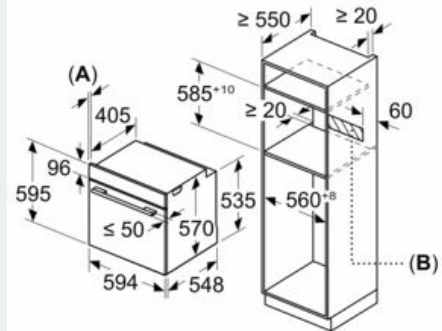

Données techniques :

- Câble de raccordement : 120 cm
- Puissance totale de raccordement : 3.6 kW
- Tension nominale : 220 - 240 V
- Classe d'efficacité énergétique (selon norme EU 65/2014) : A (sur une échelle allant de A+++ à D)

Accessoires inclus :

- grille, lèche-frite

**iQ300, Four intégrable, 60 x 60 cm,
Inox
HB573ABR0**

Cotes

Mesures en mm

- A:** 19,5 mm
B: Espace pour le raccordement de l'appareil 320 x 115 mm

Montage avec une table de cuisson.