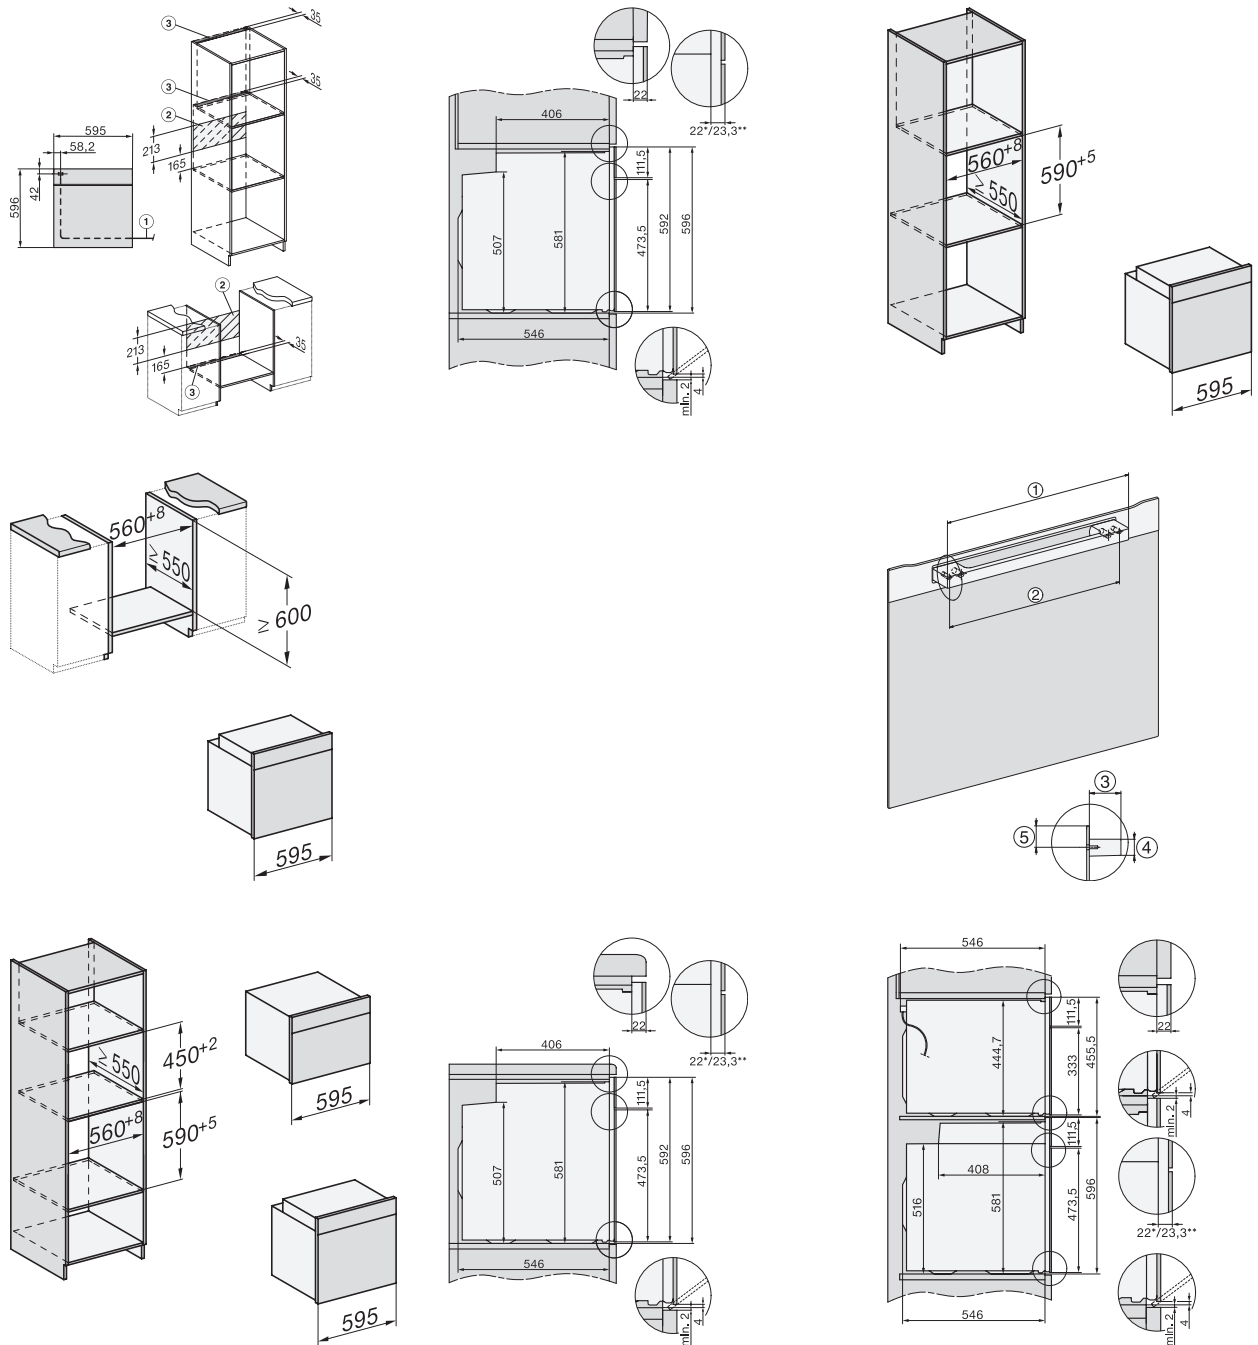

H 7464 BP

Four multifonctions

design facile à combiner avec thermosonde et éclairage LED.