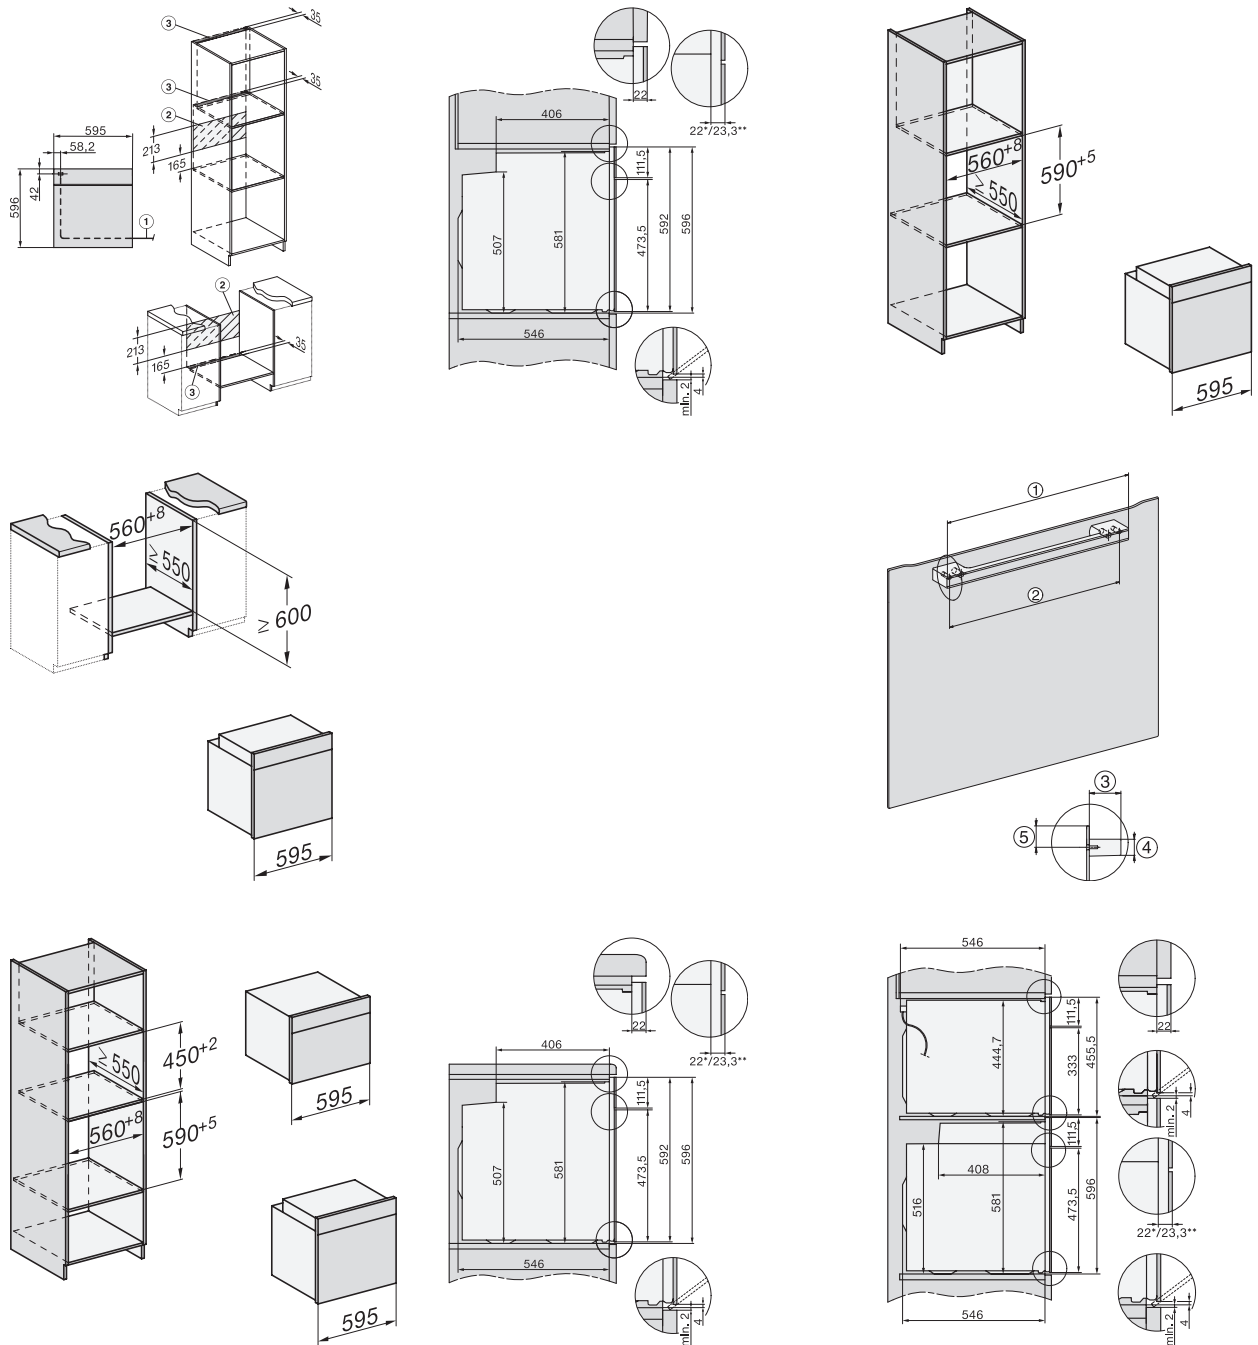

H 7464 BP

Four multifonctions

design facile à combiner avec thermosonde et éclairage LED.