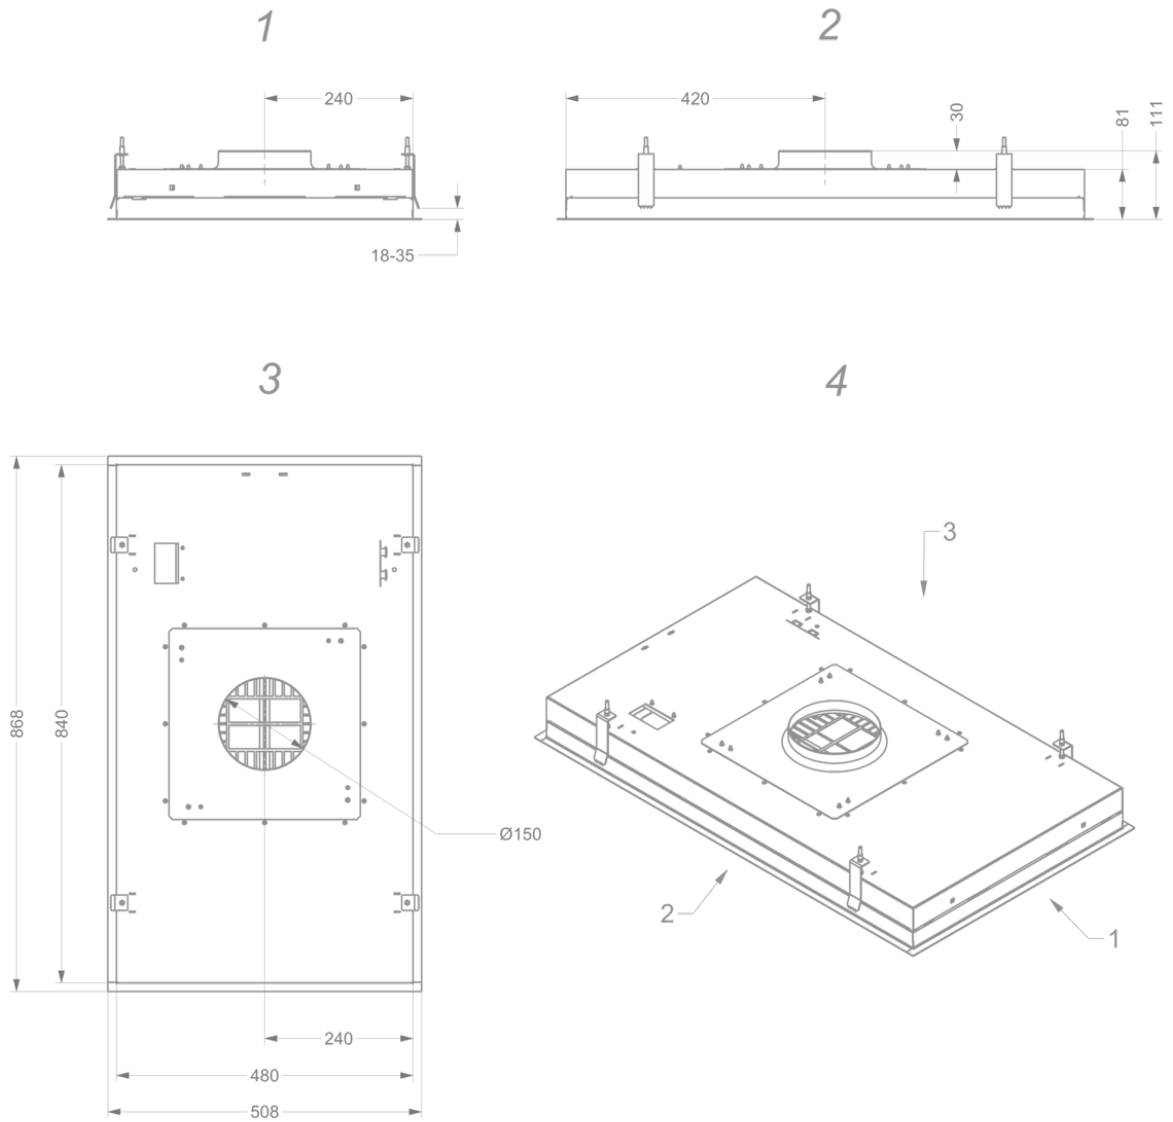

Plafonnier
Pure'line 90 cm (sans moteur)
Inox

EAN 5414425116560

Fonctions et spécificités

▪ Commande	Poussoirs + Télécommande
▪ Nombre de vitesses	3 + power
▪ Vitesse Power temporisée (minutes)	6
▪ Moteur	Sans
▪ Amortisseur de bruit	Intégré
▪ Fonction InTouch	Standard
▪ Auto stop	▪
▪ Arrêt différé (minutes)	10/30
▪ Nombre de filtres à graisses métalliques	2
▪ Filtre à graisses métallique	6830020
▪ Témoin de saturation du filtre à graisses	▪
▪ Témoin de saturation du filtre recyclage	-

Dimensions

▪ Dimensions du produit (LxPxH) (mm)	868 x 508 x 81
▪ Hauteur clips inclus. (sans le moteur)(mm)	133
▪ Largeur recouvrement (mm)	15
▪ Dimensions de la découpe d'encastrement (LxP)(mm)	845 x 485
▪ Distance conseillée entre hotte et table à induction (Hmin-Hmax)(mm)	600 - 1600
▪ Distance conseillée entre hotte et table gaz (Hmin-Hmax)(mm)	650 - 1600
▪ Distance conseillée entre hotte et table électrique ou vitrocéramique (Hmin-Hmax)(mm)	600 - 1600
▪ Diamètre de la sortie d'air (mm)	150
▪ Positionnement sortie d'air	Supérieur

Eclairage

▪ Eclairage à intensité variable	-
▪ On/Off progressif	-
▪ Raccordement d'un éclairage externe possible	220-230V / max 300W / Pas dimmable

Caractéristiques techniques

▪ Tension (V)	220-230
▪ Fréquence (Hz)	50
▪ Longueur du câble de raccordement (m)	1,2
▪ Consommation en mode standby (Ps) (W)	0.29
▪ Poids net (kg)	16