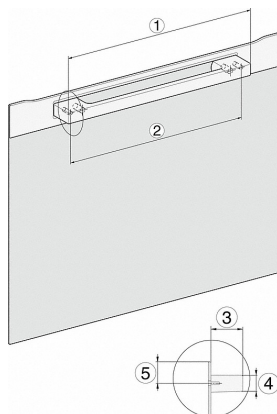

H 7660 BP
Four multifonctions
design facile à combiner avec thermosonde et BrillantLight