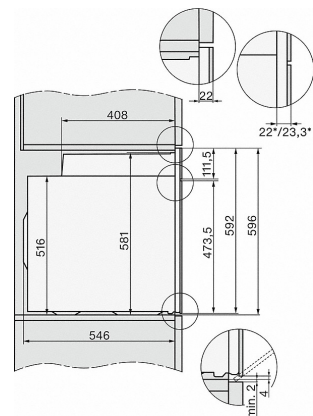

H 7660 BP
Four multifonctions
design facile à combiner avec thermosonde et BrillantLight