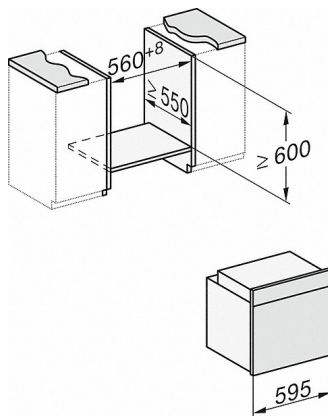

H 7660 BP
Four multifonctions
design facile à combiner avec thermosonde et BrillantLight