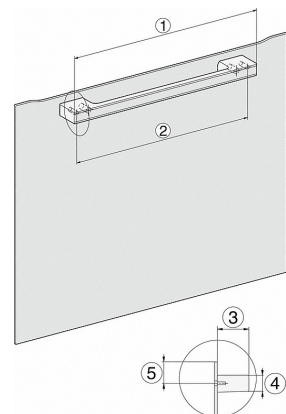

H 7660 BP
Four multifonctions
design facile à combiner avec thermosonde et BrillantLight