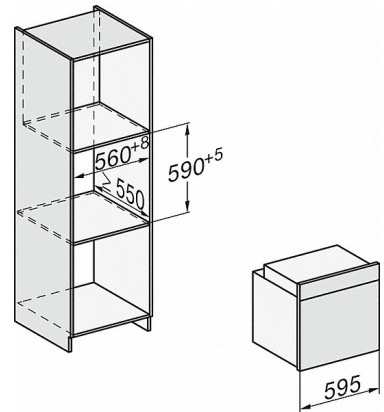

H 7660 BP
Four multifonctions
design facile à combiner avec thermosonde et BrillantLight