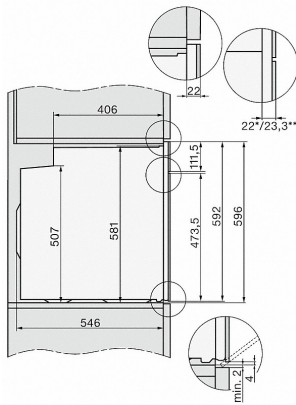

H 7660 BP
Four multifonctions
design facile à combiner avec thermosonde et BrillantLight