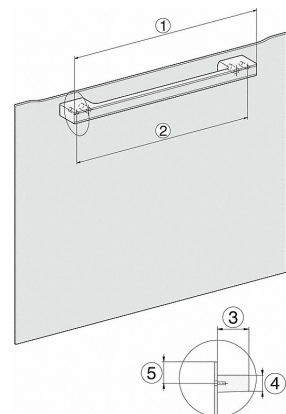

H 7660 BP

Four multifonctions

design facile à combiner avec thermosonde et BrilliantLight