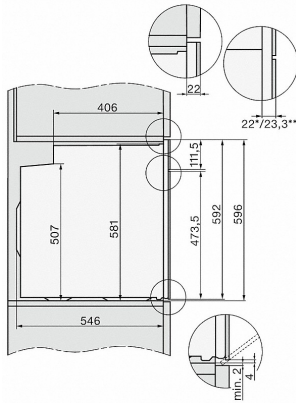

H 7660 BP

Four multifonctions

design facile à combiner avec thermosonde et BrilliantLight