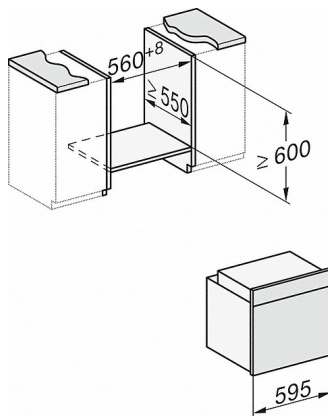

H 7660 BP

Four multifonctions

design facile à combiner avec thermosonde et BrilliantLight