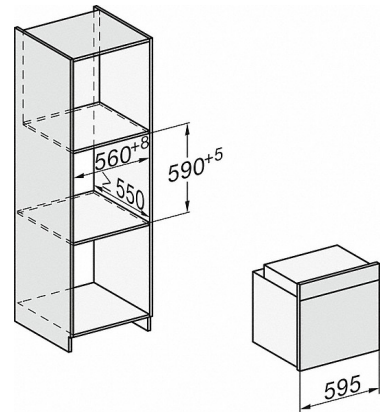

H 7660 BP

Four multifonctions

design facile à combiner avec thermosonde et BrilliantLight