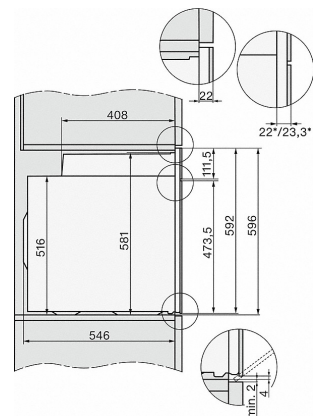

H 7660 BP

Four multifonctions

design facile à combiner avec thermosonde et BrilliantLight