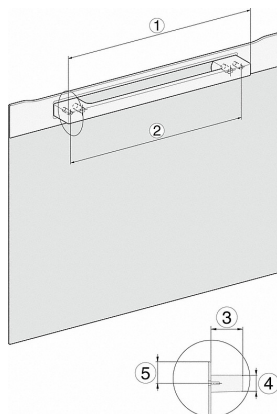

H 7660 BP

Four multifonctions

design facile à combiner avec thermosonde et BrilliantLight